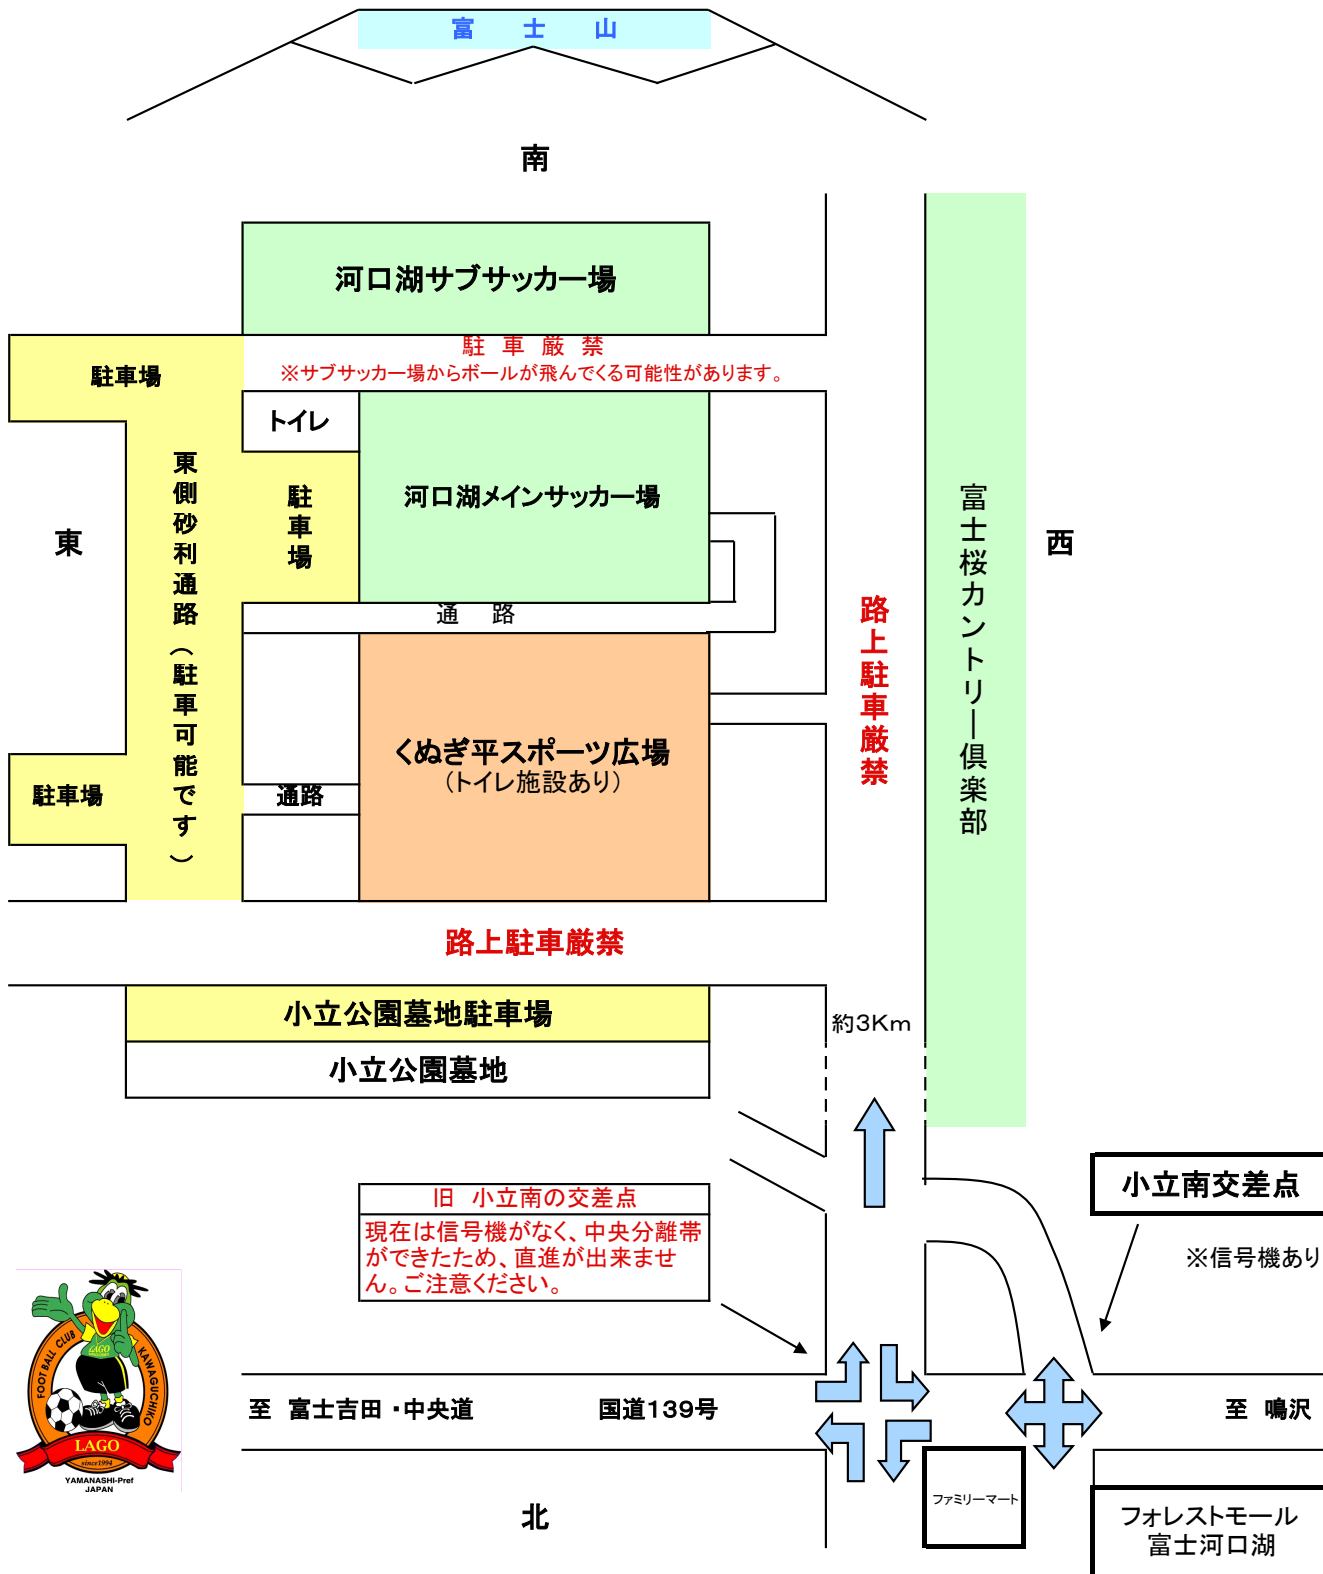

# 会場案内図

※ 駐車場はくぬぎ平スポーツ広場北側の公園墓地駐車場もしくは東側砂利通路をご利用ください。  
砂利通路は道路脇へ並べて駐車してください。複数列にならないようお願いします。

**（路上駐車は厳禁です。来年度以降グラウンドの使用が出来なくなります。）**

※ かばんを開けたままにしておいたりするとカラスが中身をあさってしまいます。ご注意ください。

# ハーブカップ U-7・U-8 試合会場図 (河口湖メインサッカー場)

富士桜カントリークラブ

道路 (路上駐車厳禁)

駐車場

- ※ グラウンド内は選手とスタッフのみになります。保護者の方はバックスタンドや南側からの観戦をお願いします。(バックスタンドや南側には屋根がかかっていません。観戦には日傘やテントがあると便利です)
- ※ メインサッカー場の端にある芝生養生がしてある場所には立ち入らないようにお願いします。
- ※ ベンチ裏にもスペースはあります。試合の妨げにならないようにアップなどに使ってください。

## 2016 ハーブカップ U-7・U-8 試合日程表

7月23日(土)

試合時間は12分-3分-12分をお願いします

会場		クラブハウス側北 (Aコート)			ゴルフ場側北 (Bコート)		
	10:00						
	10:30	フォルトウナSC	U7 A	カワハラ A	ロプタ富士	U7 A	シラユリFC
	11:00	LAGO河口湖	U7 B	バンレオール	カワハラ B	U7 B	葦崎SC
	11:30	フォルトウナSC	U7 A	ロプタ富士	カワハラ A	U7 A	シラユリFC
	12:00	LAGO河口湖	U7 B	カワハラ B	バンレオール	U7 B	葦崎SC
	12:30						
	13:00	フォルトウナSC	U7 A	シラユリFC	カワハラ A	U7 A	ロプタ富士
	13:30	LAGO河口湖	U7 B	葦崎SC	バンレオール	U7 B	カワハラ B
	14:00		F			F	
	14:30		F			F	
	15:00		F			F	