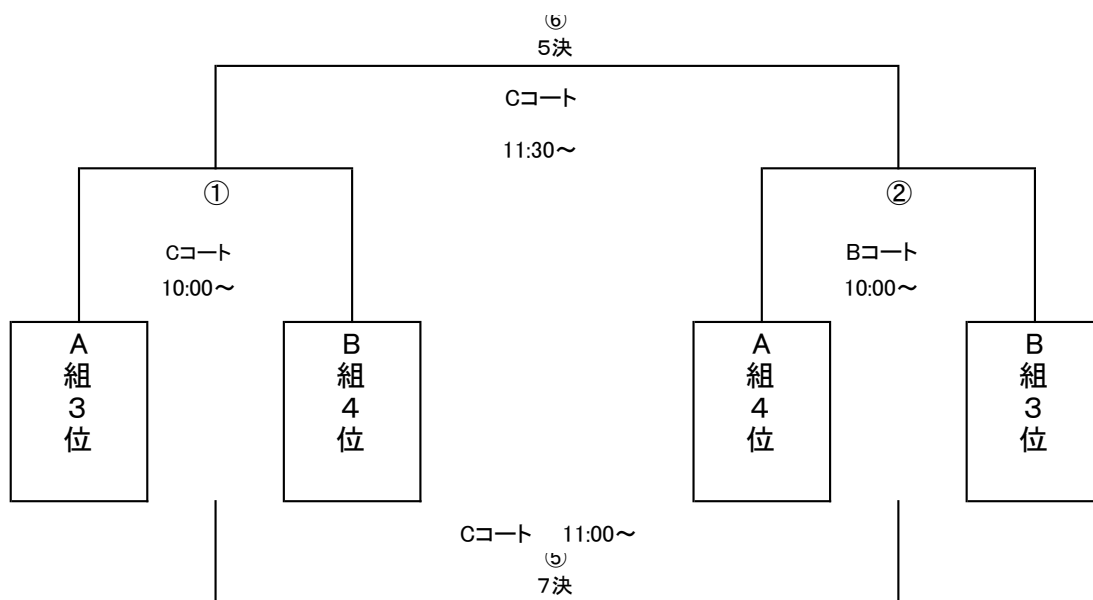

U-7 順位決定トーナメント