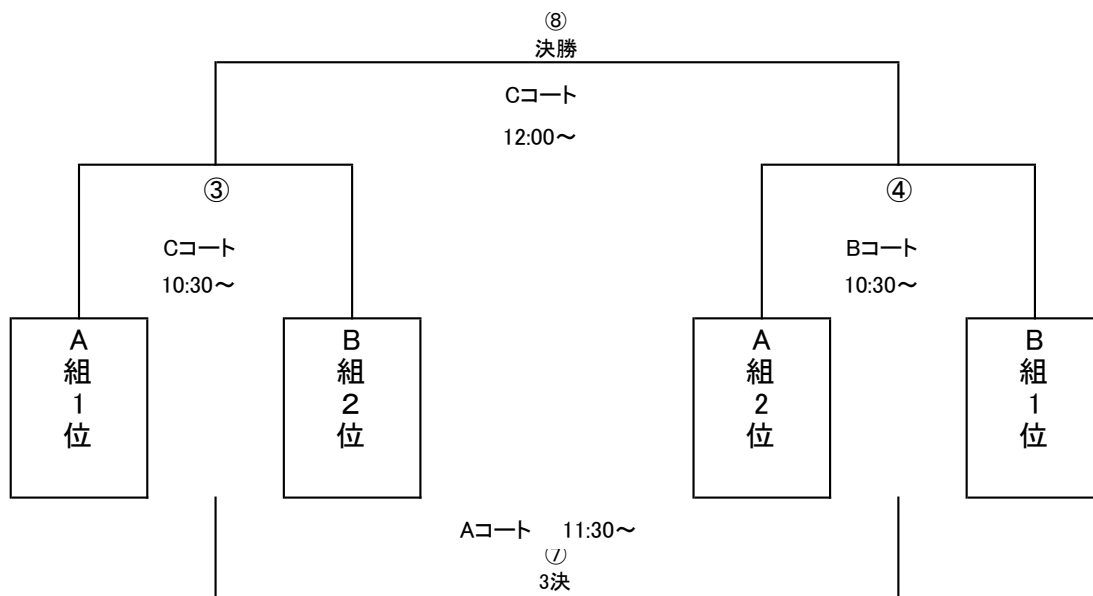

U-7 順位決定トーナメント