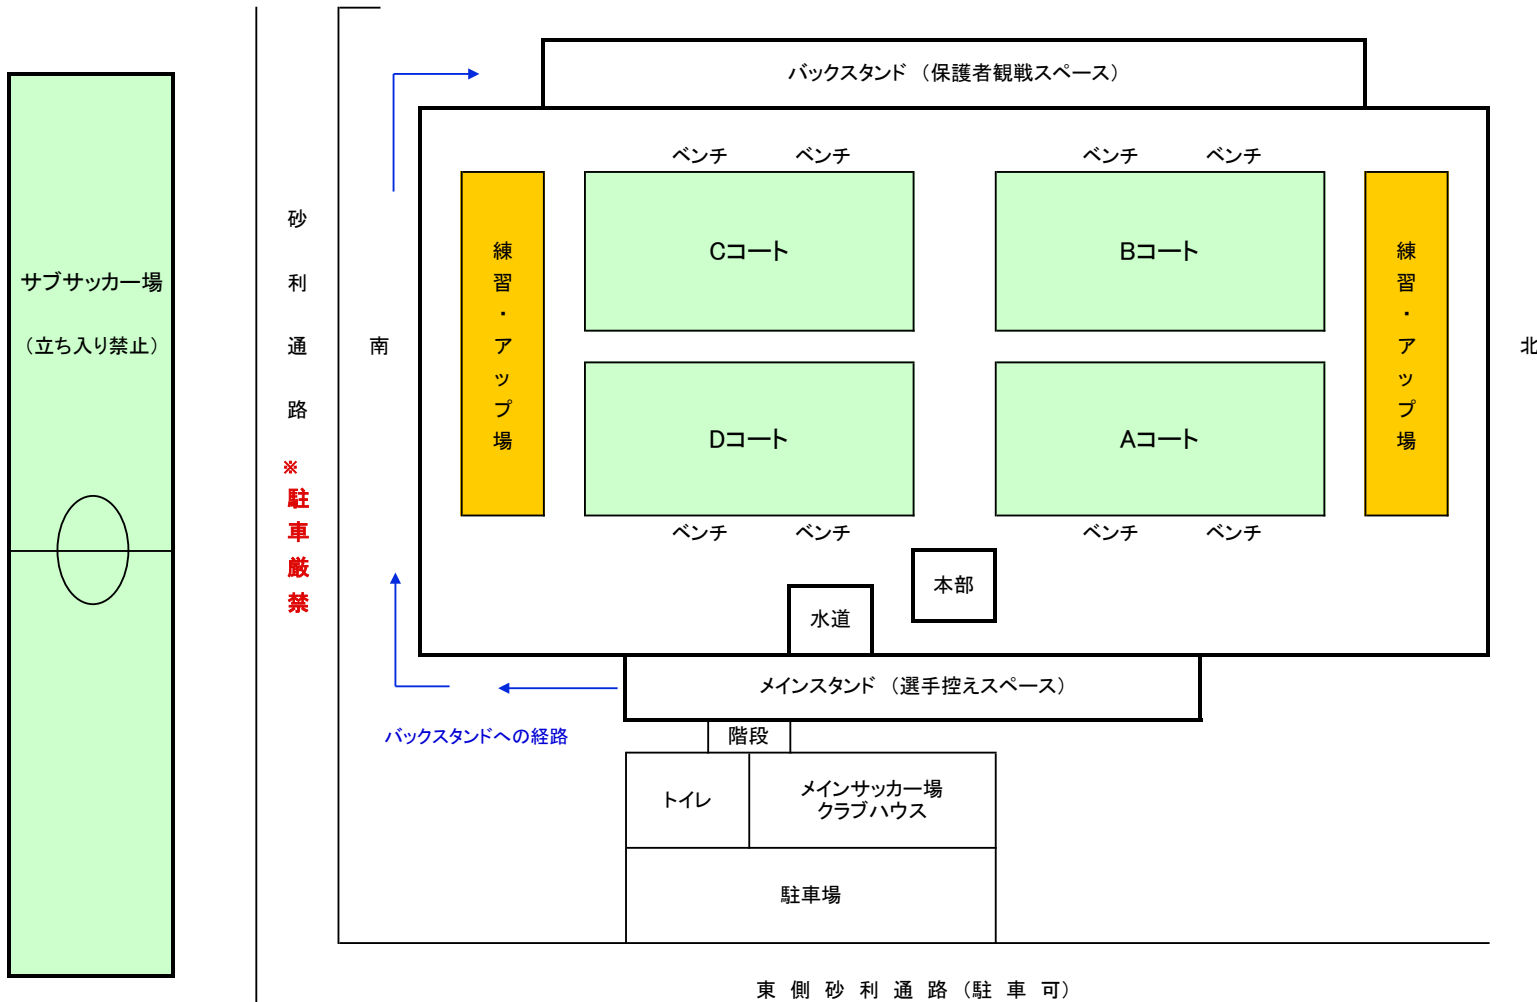

# 会場案内図

※ 駐車場はくぬぎ平スポーツ広場北側の公園墓地駐車場もしくは東側砂利通路をご利用ください。  
砂利通路は道路脇へ並べて駐車してください。複数列にならないようお願いします。

**（路上駐車は厳禁です。来年度以降グラウンドの使用が出来なくなります。）**

※ かばんを開けたままにしておいたりするとカラスが中身をあさってしまいます。ご注意ください。

# ハーブカップ U-7・U-8 試合会場図 (河口湖メインサッカー場)

富士桜カントリークラブ

道路 (路上駐車厳禁)

駐車場

- ※ グラウンド内は選手とスタッフのみになります。保護者の方はバックスタンドや南側からの観戦をお願いします。(バックスタンドや南側には屋根がかかっていません。観戦には日傘やテントがあると便利です)
- ※ メインサッカー場の端にある芝生養生がしてある場所には立ち入らないようにお願いします。
- ※ ベンチ裏にもスペースはあります。試合の妨げにならないようにアップなどに使ってください。