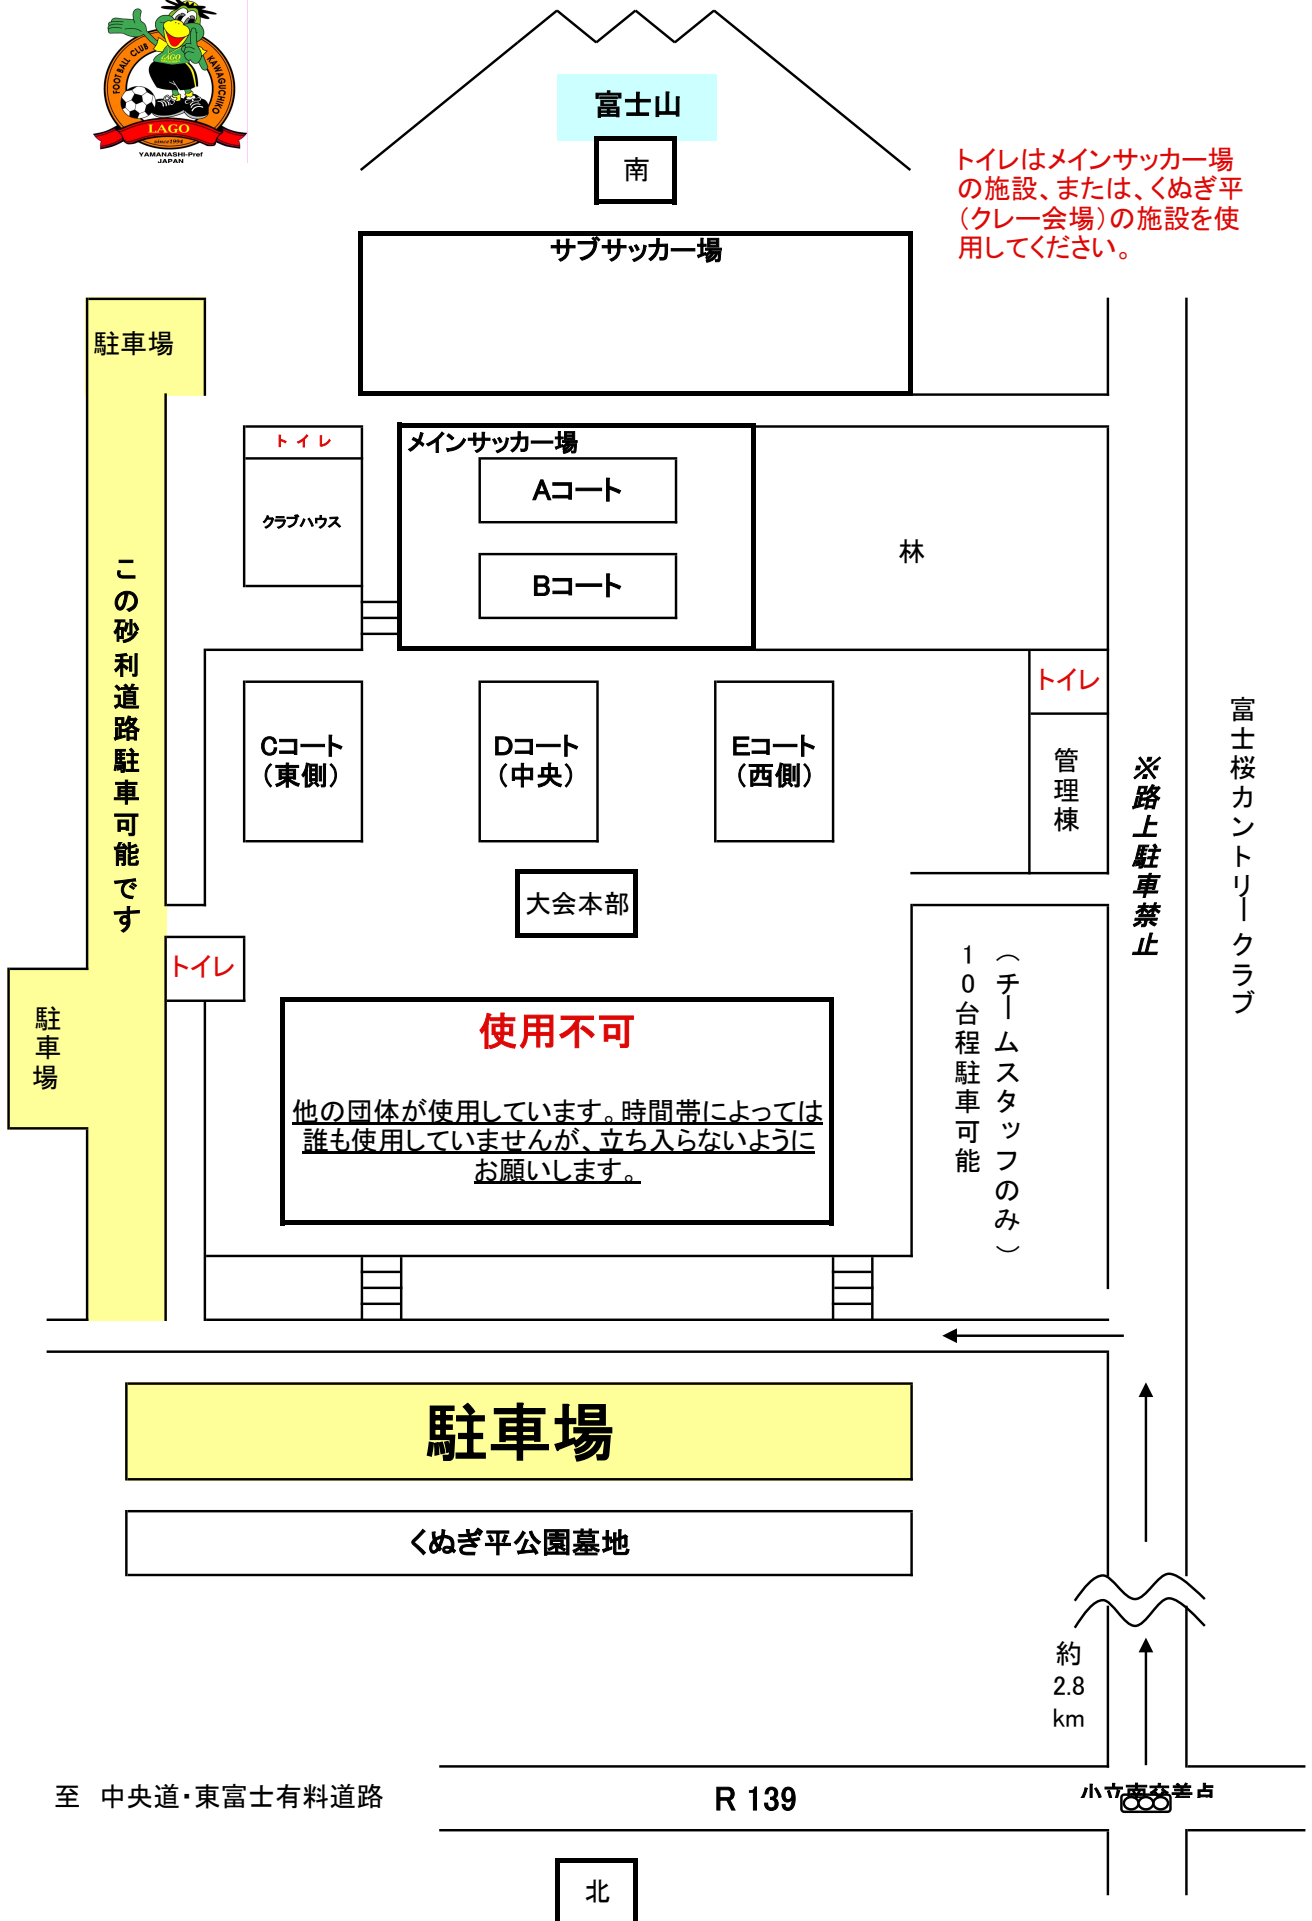

# 会場案内図

- ※ 駐車場はくぬぎ平スポーツ広場北側の公園墓地駐車場もしくは東側駐車場をご利用ください。  
(路上駐車は厳禁です。来年度以降グラウンドの使用が出来なくなります。)
- ※ くぬぎ平スポーツ広場にもトイレ施設があります。
- ※ くぬぎ平西側(ゴルフ場側)の駐車場は、大会参加チームのスタッフ専用です。  
保護者の方の駐車はご遠慮ください。
- ※ かばんを開けたままにしておいたりするとカラスが中身をあさってしまいます。ご注意ください。

# ハーブカップサッカー大会 会場図

## 2016 ハーブカップU-10 順位決定戦 (3日目)

決勝戦      メインサッカー場 Aコート

あ1位	vs	い1位
-----	----	-----

3位決定戦      メインサッカー場 Bコート

あ2位	vs	い2位
-----	----	-----

5位決定戦      メインサッカー場 Aコート

あ3位	vs	い3位
-----	----	-----

7位決定戦      メインサッカー場 Bコート