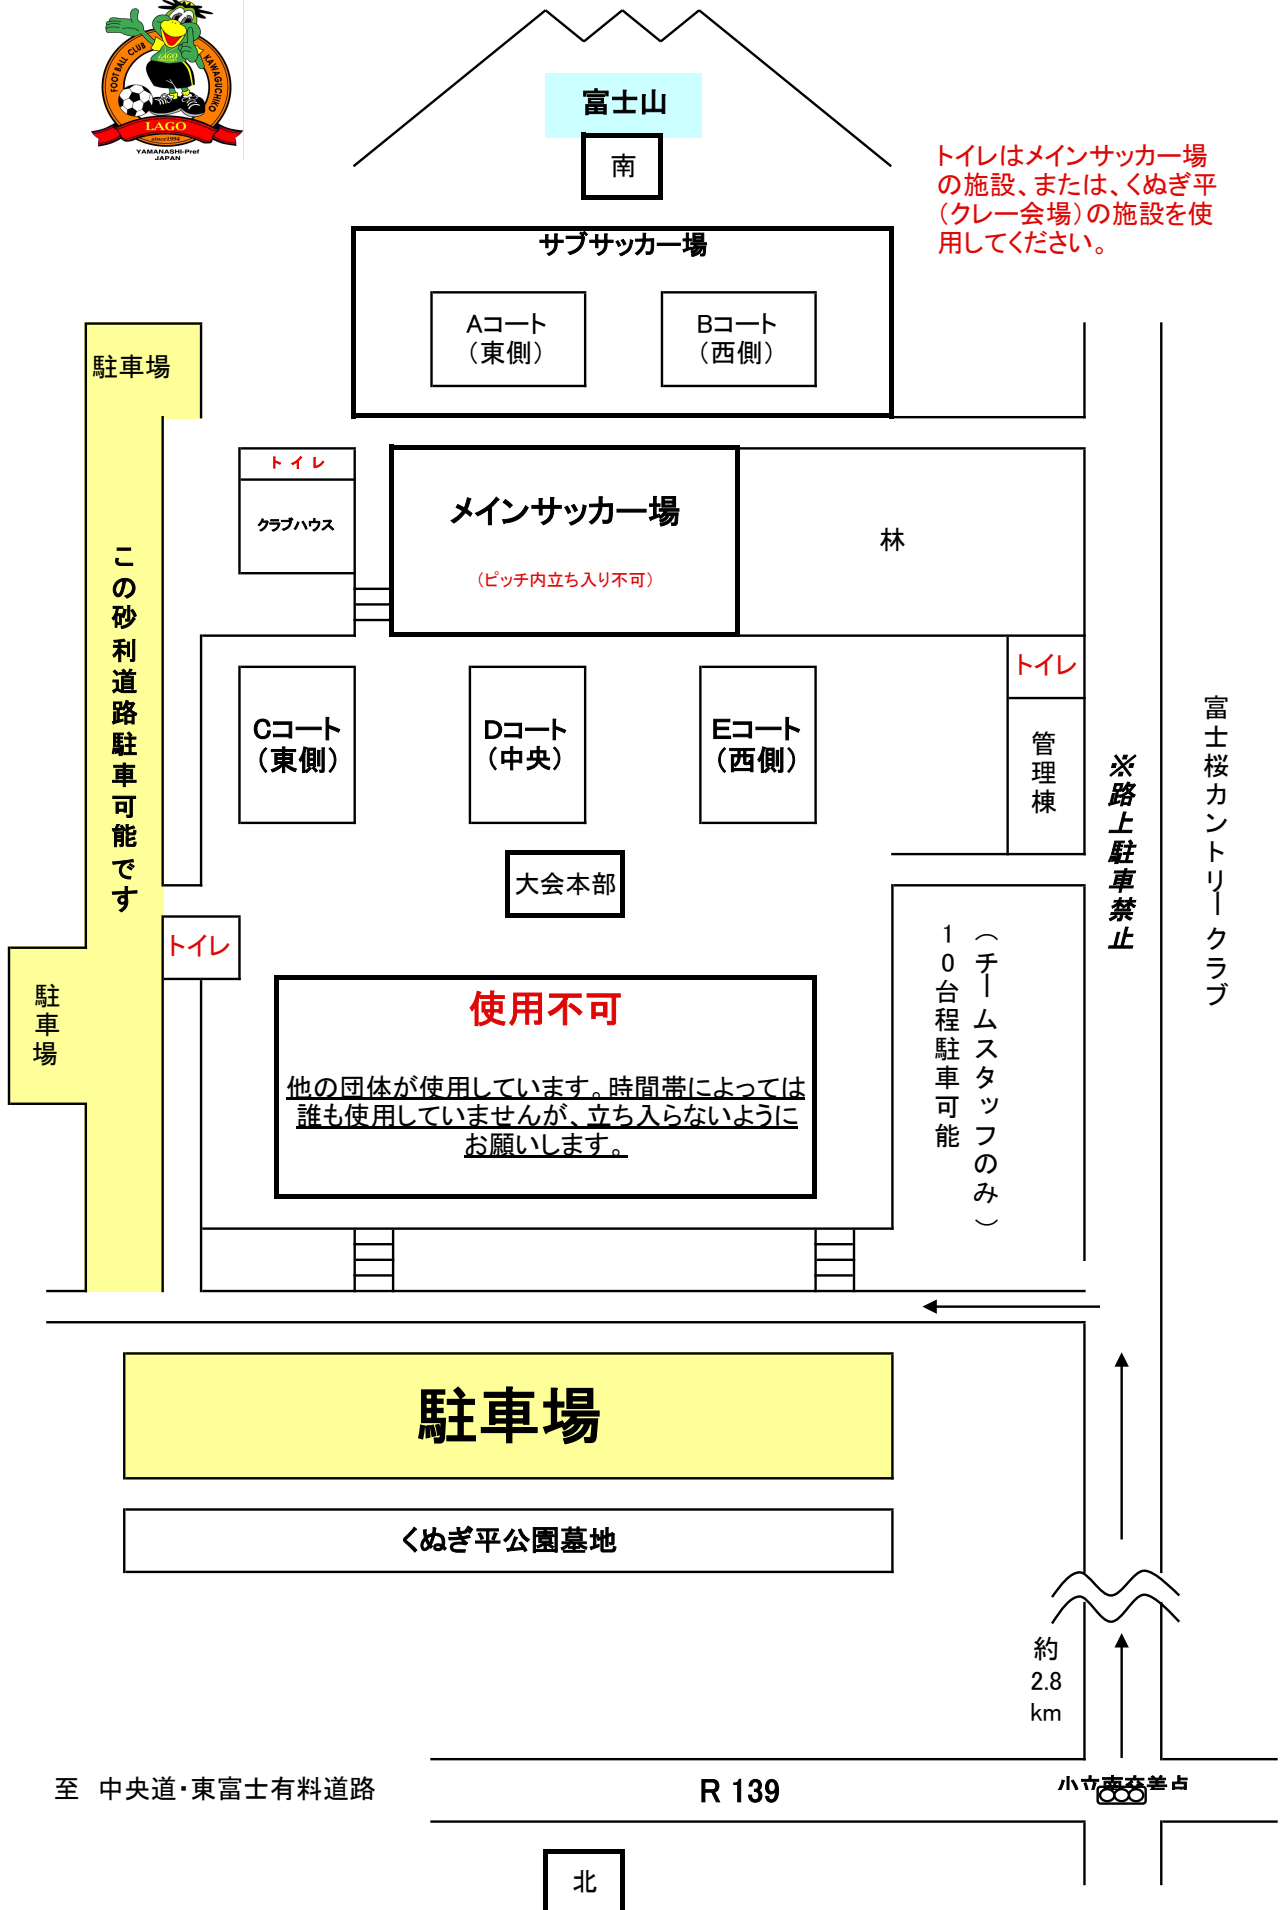

ハーブカップサッカー大会 会場図

トイレはメインサッカー場の施設、または、くぬぎ平(クレー会場)の施設を使用してください。

※路上駐車禁止

富士桜カントリークラブ

約2.8 km

小笠原交差点

R 139

至 中央道・東富士有料道路

北