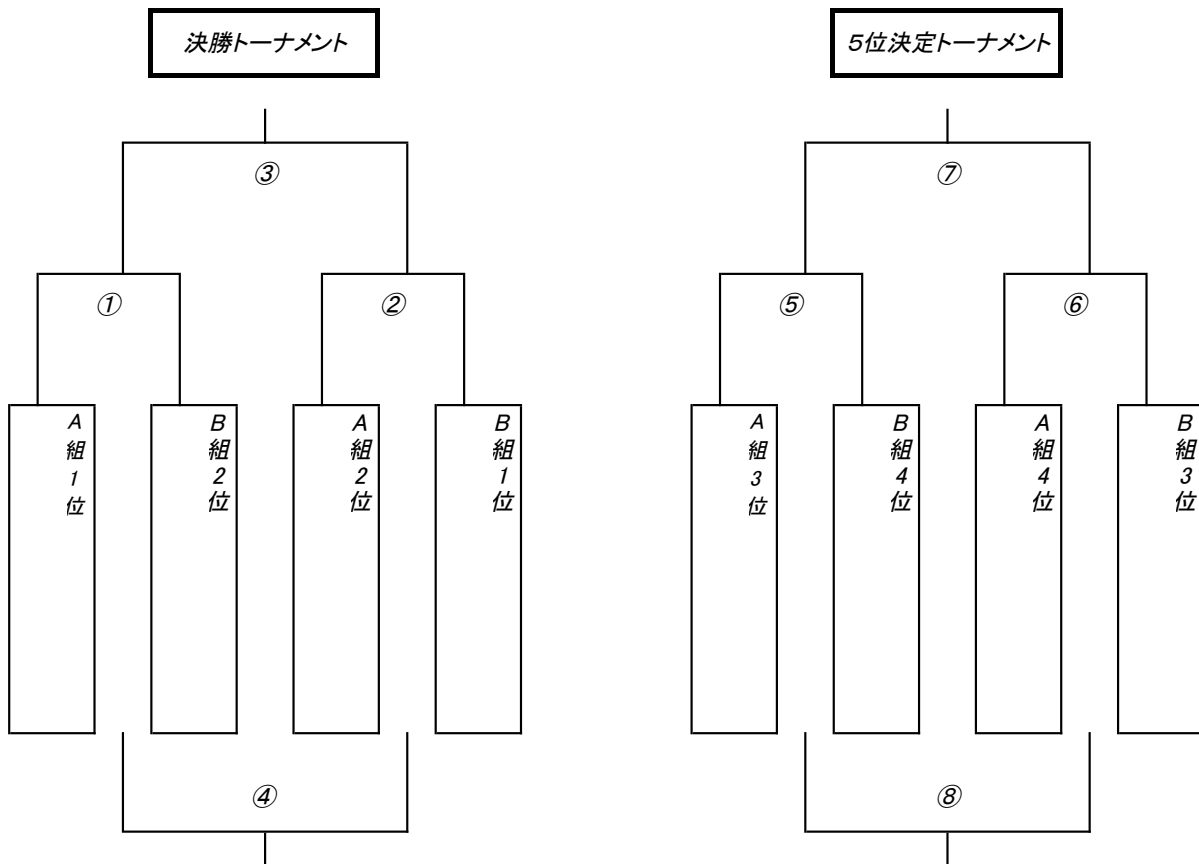

2016 ハーブカップ U-9 順位決定戦 (3日目)

9位決定戦

A組5位	vs	B組5位