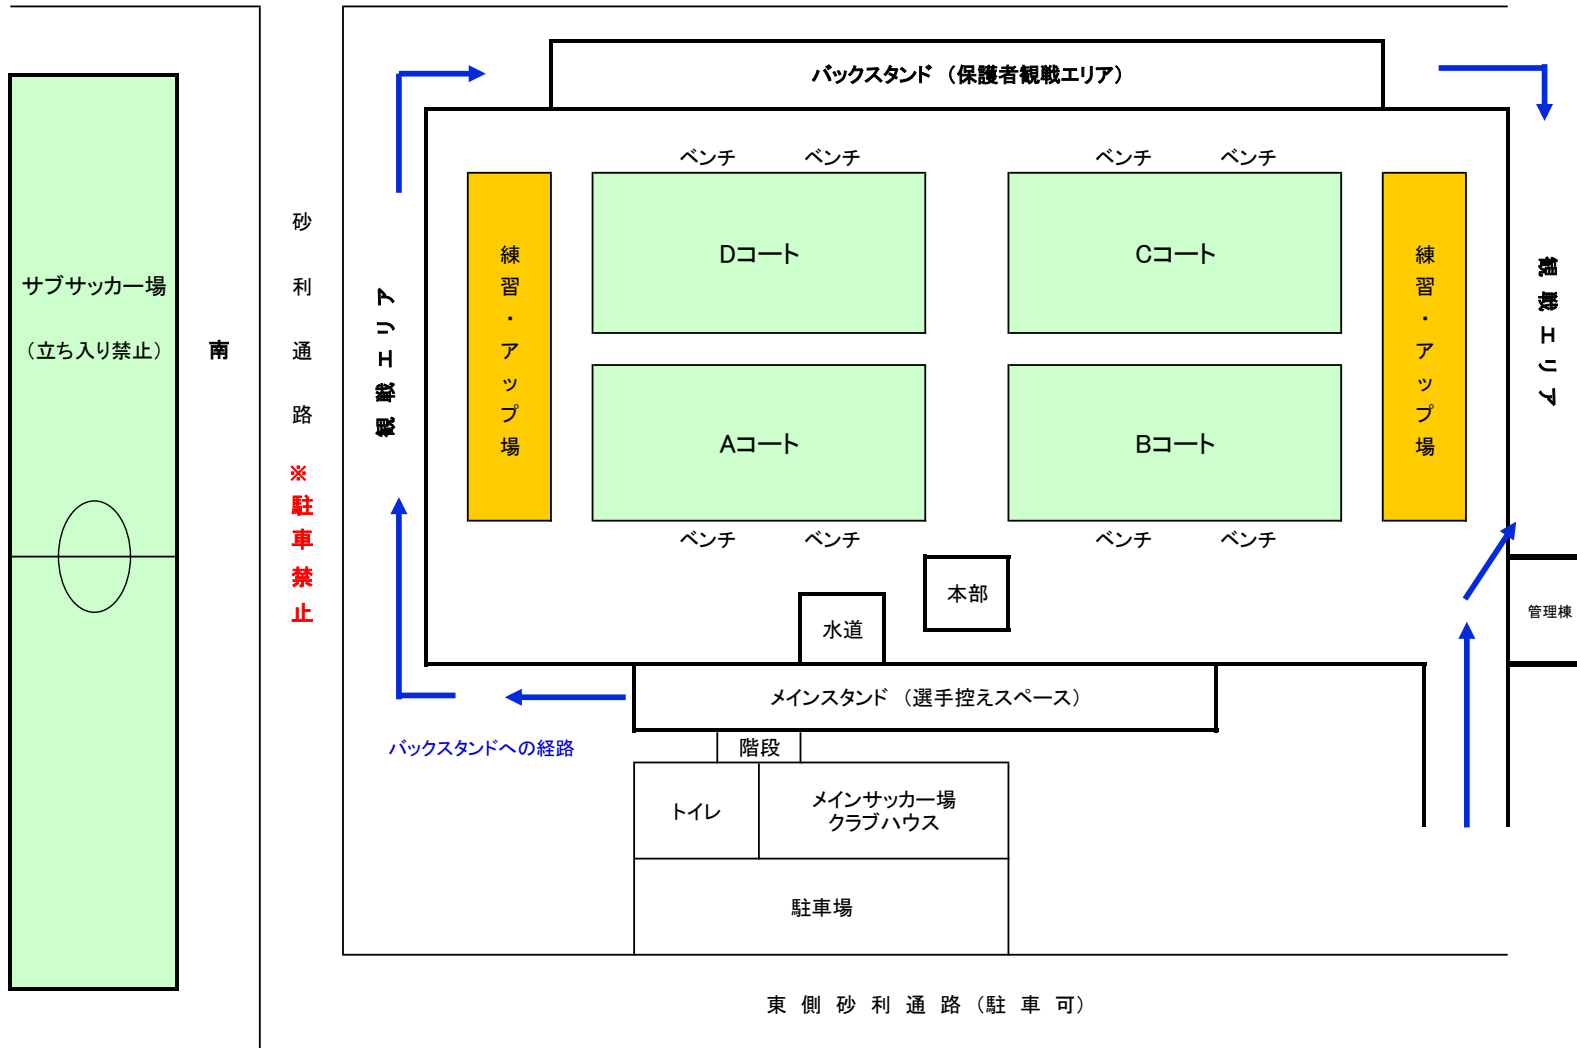

会場案内図

※ 駐車場はくぬぎ平スポーツ広場北側の公園墓地駐車場もしくは東側砂利通路をご利用ください。
砂利通路は道路脇へ並べて駐車してください。複数列にならないようお願いします。

（路上駐車は厳禁です。来年度以降グラウンドの使用が出来なくなります。）

※ かばんを開けたままにしておいたりするとカラスが中身をあさってしまいます。ご注意ください。

ハーブカップ U-7・U-8 試合会場図 (河口湖メインサッカー場)

富士桜カントリークラブ

道路 (路上 駐車 厳禁)

- ※ グラウンド内は選手とスタッフのみです。保護者の方の観戦はバックスタンドなど「観戦エリア」からお願いします。
(バックスタンドなど観戦エリアには屋根がかかっていません。観戦には日傘やテントがあると便利です)
- ※ メインサッカー場の端にある芝養生がしてある場所には立ち入らないようにお願いします。
- ※ ベンチ裏にもスペースはあります。試合の妨げにならないようにアップなどに使ってください。