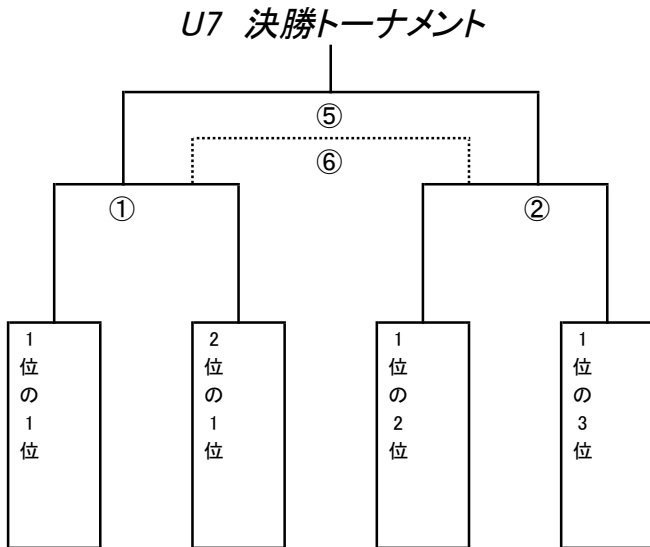

7月21日(日)

試合時間は12分-3分-12分をお願いします

会場		クラブハウス側 南 (Aコート)			クラブハウス側 北 (Bコート)			
①	9:00	1位1位	U7	2位1位	②	1位2位	U7	1位3位
	9:30	2位の2位	U7	2位3位		3位2位	U7	3位3位
お	10:00	A組2位	U8	B組2位	か	C組2位	U8	D組2位
	10:30	2位の2位	U7	3位1位		3位2位	U7	C組4位
⑤	11:00	①の勝ち	U7 決勝	②の勝ち	⑥	①の負け	U7 3決	②の負け
	11:30	2位3位	U7	3位1位		3位3位	U7	C組4位
き	12:00	お勝ち	U8 5決	か勝ち	く	お負け	U8 7決	か負け
	12:30		F				F	
	13:00		F			F		
	13:30		F			F		
	14:00		F			F		

7月21日(日)

試合時間は12分-3分-12分をお願いします

会場		ゴルフ場側 北 (Cコート)			ゴルフ場側 南 (Dコート)			
あ	9:00	A組4位	U8	C組4位	い	3位の中で1位	U8	3位の中で2位
	9:30	A組1位	U8	B組1位		C組1位	U8	D組1位
う	10:00	A組4位	U8	3位の中で4位	え	3位の中で1位	U8	3位の中で3位
	10:30	あ勝ち	U8 決勝	い勝ち		あ負け	U8 3決	い負け
	11:00	C組4位	U8	3位の中で4位		3位の中で2位	U8	3位の中で3位
	11:30		F			園児	交流	園児
	12:00		F			園児	交流	園児
	12:30		F			F		
	13:00		F			F		
	13:30		F			F		
	14:00		F			F		

※くぬぎ平スポーツ広場にもフレンドリーマッチコートが準備してあります。

ご希望の場合は本部にお伝えください。

※「F」はフレンドリーマッチが可能です。どちらの学年でもOKです。本部に希望枠を伝えてください。

2019 ハーブカップU7 順位トーナメント・リーグ

U7 5位決定リーグ

	2位の2位	2位の3位	3位の1位	勝ち	負け	分け	勝ち点	得失	順位
2位の2位	 	 	 						
2位の3位	 	 	 						
3位の1位	 	 	 						