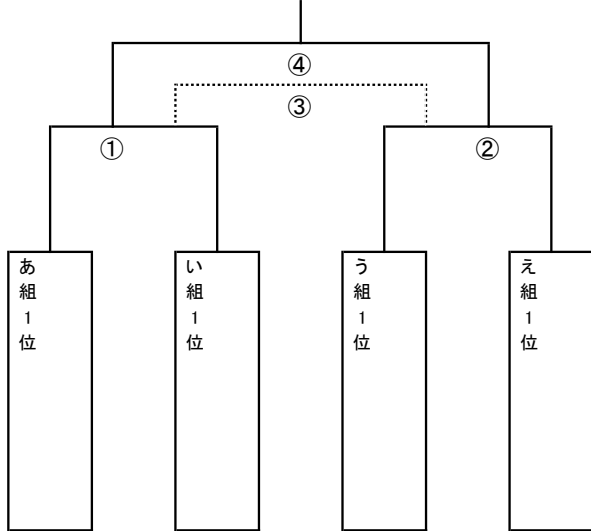

2019 ハーブカップU-11 順位トーナメント

決勝トーナメント