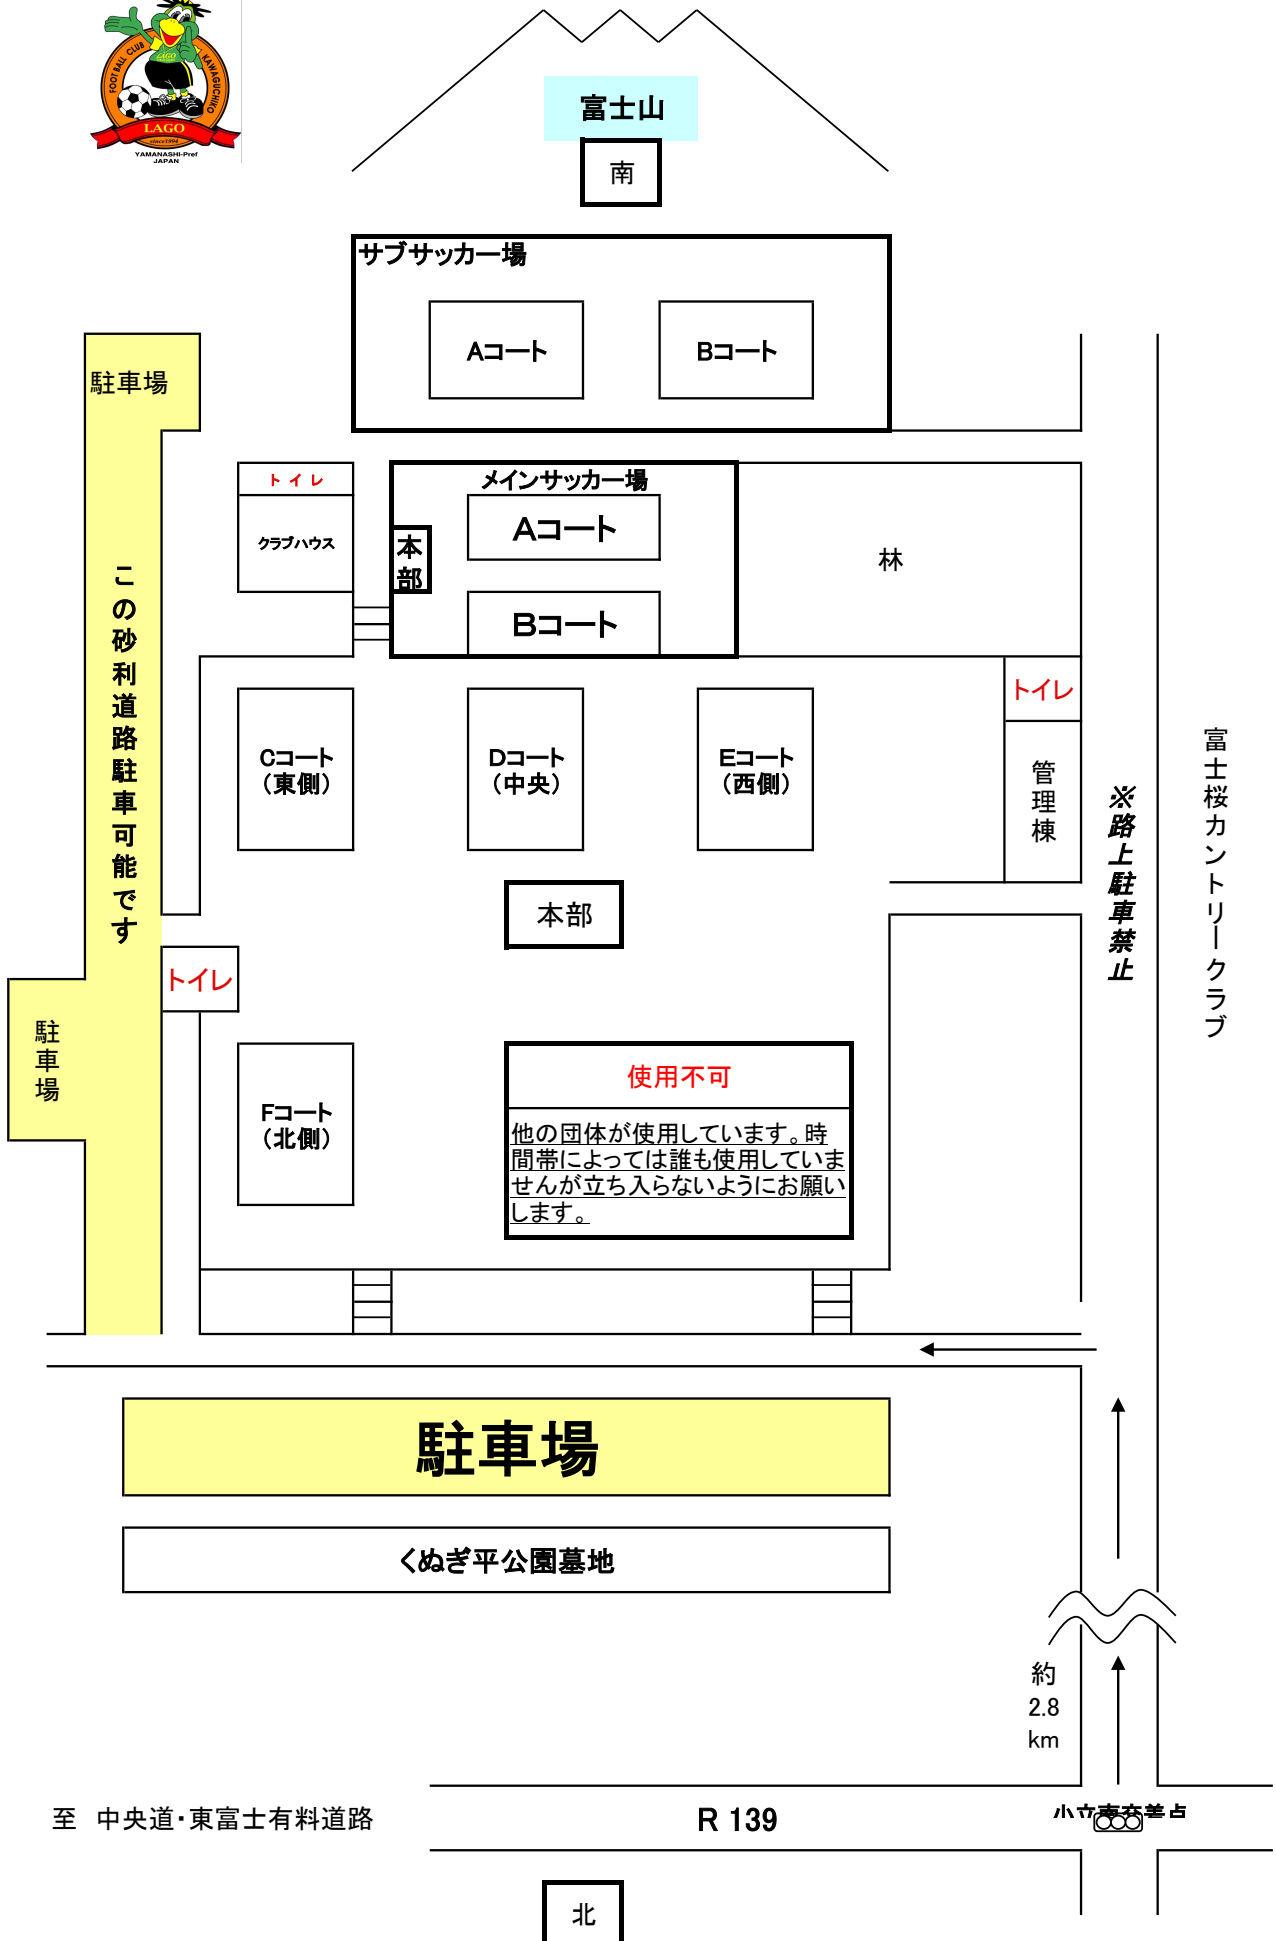

# 会場案内図

※ 駐車場はくぬぎ平スポーツ広場北側の公園墓地駐車場もしくは東側駐車場をご利用ください。

(路上駐車は厳禁です。来年度以降グラウンドの使用が出来なくなります。)

※ くぬぎ平スポーツ広場にもトイレ施設があります。

※ くぬぎ平西側(ゴルフ場側)の駐車場は、大会参加チームのスタッフ専用です。  
保護者の方の駐車はご遠慮ください。

※ かばんを開けたままにしておいたりするとカラスが中身をあさってしまいます。ご注意ください。

# ハーブカップサッカー大会 会場図

至 中央道・東富士有料道路

R 139

小立赤岩善占

約  
2.8  
km

北