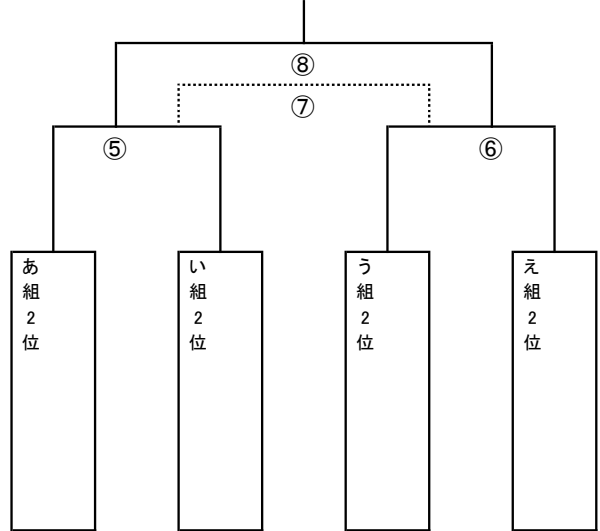

2019 ハーブカップU-11 順位トーナメント

5位決定