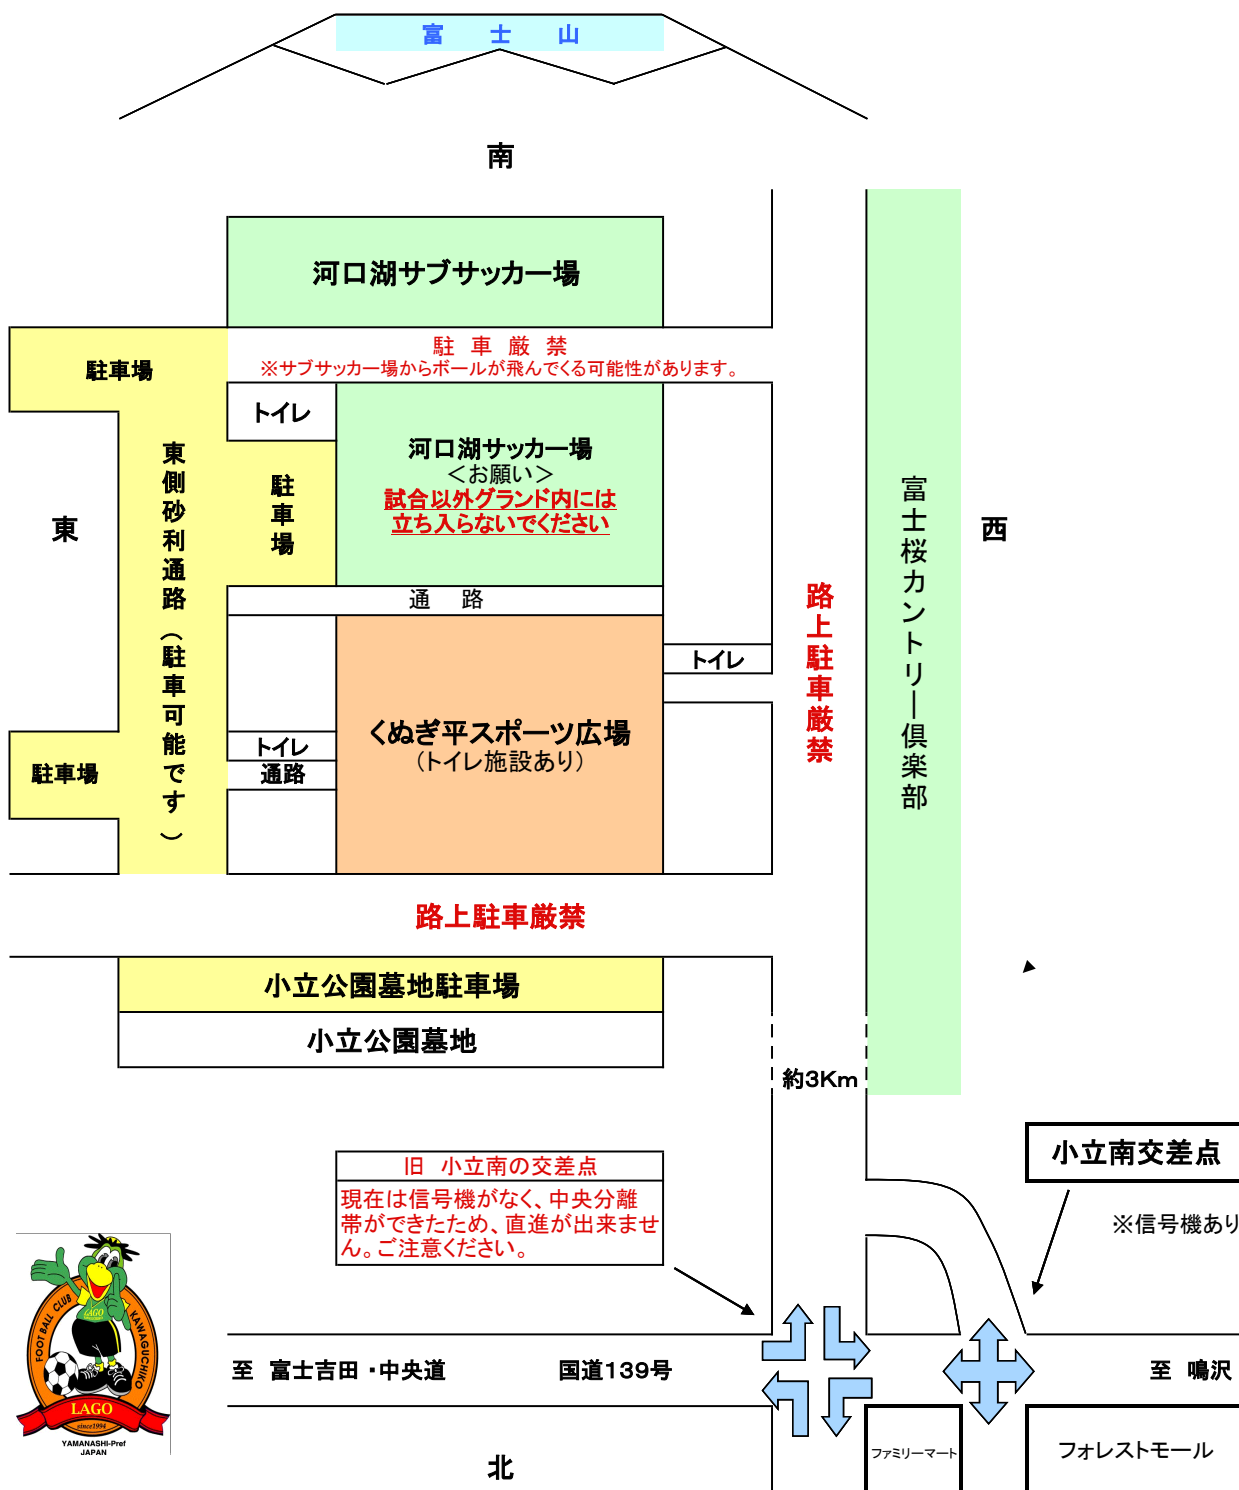

# 会場案内図

※ 駐車場はくぬぎ平スポーツ広場北側の公園墓地駐車場もしくは東側駐車場をご利用ください。

(路上駐車は厳禁です。来年度以降グラウンドの使用が出来なくなります。)

※ くぬぎ平スポーツ広場にもトイレ施設があります。

※ くぬぎ平西側(ゴルフ場側)の駐車場は、大会参加チームのスタッフ専用です。  
保護者の方の駐車はご遠慮ください。

※ かばんを開けたままにしておいたりするとカラスが中身をあさってしまいます。ご注意ください。

# ハーブカップサッカー大会 会場図

至 中央道・東富士有料道路

R 139

小立赤岩善占

約  
2.8  
km

北