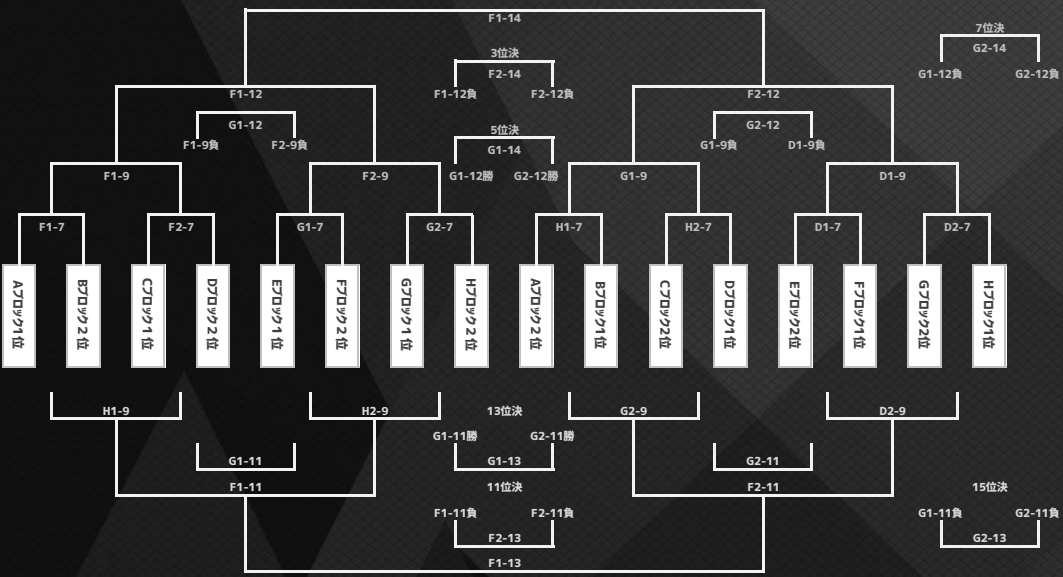

U-12 中央予選大会 順位決定戦 / 大会2日目スケジュール

フレンドリーリーグA	1	2	3	4	5	6	7	8	勝	負	分	勝差	得点	失点	得失	順位	
1 フレンドリー-A		F1-8	F1-10	H1-12	H1-13	H1-15	H1-17										
2 フレンドリー-B	F1-8		H2-12	F2-10	H2-17	H2-13		H2-15									
3 フレンドリー-C	F1-10	H2-12		F2-8	H1-16		H1-14	H1-18									
4 フレンドリー-D	H1-12	F2-10	F2-8			H2-18	H2-16	H2-14									
5 フレンドリー-E	H1-13	H2-17	H1-16			H1-8	H1-10	H1-11									
6 フレンドリー-F	H1-15	H2-13		H2-18	H1-8		H2-11	H2-10									
7 フレンドリー-G	H1-17		H1-14	H2-16	H1-10	H2-11		H2-8									
8 フレンドリー-H		H2-15	H1-18	H2-14	H1-11	H2-10	H2-8										

フレンドリーリーグB	1	2	3	4	5	6	7	8	勝	負	分	勝差	得点	失点	得失	順位	
1 フレンドリー-I		G1-8	G1-10	D1-12	D1-13	D1-15	D1-17										
2 フレンドリー-J	G1-8		D2-12	G2-10	D2-17	D2-13		D2-15									
3 フレンドリー-K	G1-10	D2-12		G2-8	D1-16		D1-14	D1-18									
4 フレンドリー-L	D1-12	G2-10	G2-8			D2-18	D2-16	D2-14									
5 フレンドリー-M	D1-13	D2-17	D1-16			D1-8	D1-10	D1-11									
6 フレンドリー-N	D1-15	D2-13		D2-18	D1-8		D2-11	D2-10									
7 フレンドリー-O	D1-17		D1-14	D2-16	D1-10	D2-11		D2-8									
8 フレンドリー-P		D2-15	D1-18	D2-14	D1-11	D2-10	D2-8										

時間	F1コート		F2コート		G1コート		G2コート		時間	H1コート		H2コート		D1コート		D2コート	
8:30 ~ 8:50	F1-7	Aブロック1位 - Bブロック2位	F2-7	Cブロック1位 - Dブロック2位	G1-7	Eブロック1位 - Fブロック2位	G2-7	Gブロック1位 - Hブロック2位	8:30 ~ 8:50	H1-7	Aブロック2位 - Bブロック1位	H2-7	Cブロック2位 - Dブロック1位	D1-7	Eブロック2位 - Fブロック1位	D2-7	Gブロック2位 - Hブロック1位
9:00 ~ 9:20	F1-8	フレンドリー-A - フレンドリー-B	F2-8	フレンドリー-C - フレンドリー-D	G1-8	フレンドリー-I - フレンドリー-J	G2-8	フレンドリー-K - フレンドリー-L	9:00 ~ 9:20	H1-8	フレンドリー-E - フレンドリー-F	H2-8	フレンドリー-G - フレンドリー-H	D1-8	フレンドリー-M - フレンドリー-N	D2-8	フレンドリー-O - フレンドリー-P
9:30 ~ 9:50	F1-9	-	F2-9	-	G1-9	-	G2-9	-	9:30 ~ 9:50	H1-9	-	H2-9	-	D1-9	-	D2-9	-
10:00 ~ 10:20	F1-10	フレンドリー-A - フレンドリー-C	F2-10	フレンドリー-B - フレンドリー-D	G1-10	フレンドリー-I - フレンドリー-K	G2-10	フレンドリー-J - フレンドリー-L	10:00 ~ 10:20	H1-10	フレンドリー-E - フレンドリー-G	H2-10	フレンドリー-F - フレンドリー-H	D1-10	フレンドリー-M - フレンドリー-O	D2-10	フレンドリー-N - フレンドリー-P
10:30 ~ 11:05	F1-11	-	F2-11	-	G1-11	-	G2-11	-	11:00 ~ 11:20	H1-11	フレンドリー-E - フレンドリー-H	H2-11	フレンドリー-F - フレンドリー-G	D1-11	フレンドリー-M - フレンドリー-P	D2-11	フレンドリー-N - フレンドリー-O
11:15 ~ 11:50	F1-12	-	F2-12	-	G1-12	-	G2-12	-	11:30 ~ 11:50	H1-12	フレンドリー-A - フレンドリー-D	H2-12	フレンドリー-B - フレンドリー-C	D1-12	フレンドリー-I - フレンドリー-L	D2-12	フレンドリー-J - フレンドリー-K
12:00 ~ 12:35	F1-13	-	F2-13	-	G1-13	-	G2-13	-	12:00 ~ 12:20	H1-13	フレンドリー-A - フレンドリー-E	H2-13	フレンドリー-B - フレンドリー-F	D1-13	フレンドリー-I - フレンドリー-M	D2-13	フレンドリー-J - フレンドリー-N
12:45 ~ 13:20	F1-14	-	F2-14	-	G1-14	-	G2-14	-	12:30 ~ 12:50	H1-14	フレンドリー-C - フレンドリー-G	H2-14	フレンドリー-D - フレンドリー-H	D1-14	フレンドリー-K - フレンドリー-O	D2-14	フレンドリー-L - フレンドリー-P
13:30 ~ 14:05	FM	-	FM	-	FM	-	FM	-	13:00 ~ 13:20	H1-15	フレンドリー-A - フレンドリー-F	H2-15	フレンドリー-B - フレンドリー-H	D1-15	フレンドリー-I - フレンドリー-N	D2-15	フレンドリー-J - フレンドリー-P
14:15 ~ 14:50	FM	-	FM	-	FM	-	FM	-	13:30 ~ 13:50	H1-16	フレンドリー-C - フレンドリー-E	H2-16	フレンドリー-D - フレンドリー-G	D1-16	フレンドリー-K - フレンドリー-M	D2-16	フレンドリー-L - フレンドリー-O
									14:00 ~ 14:20	H1-17	フレンドリー-A - フレンドリー-G	H2-17	フレンドリー-B - フレンドリー-E	D1-17	フレンドリー-I - フレンドリー-O	D2-17	フレンドリー-J - フレンドリー-M
									14:30 ~ 14:50	H1-18	フレンドリー-C - フレンドリー-H	H2-18	フレンドリー-D - フレンドリー-F	D1-18	フレンドリー-K - フレンドリー-P	D2-18	フレンドリー-L - フレンドリー-N

フレンドリーリーグ | 決勝トーナメント (協会審判1名) | 決勝トーナメント (協会審判3名)