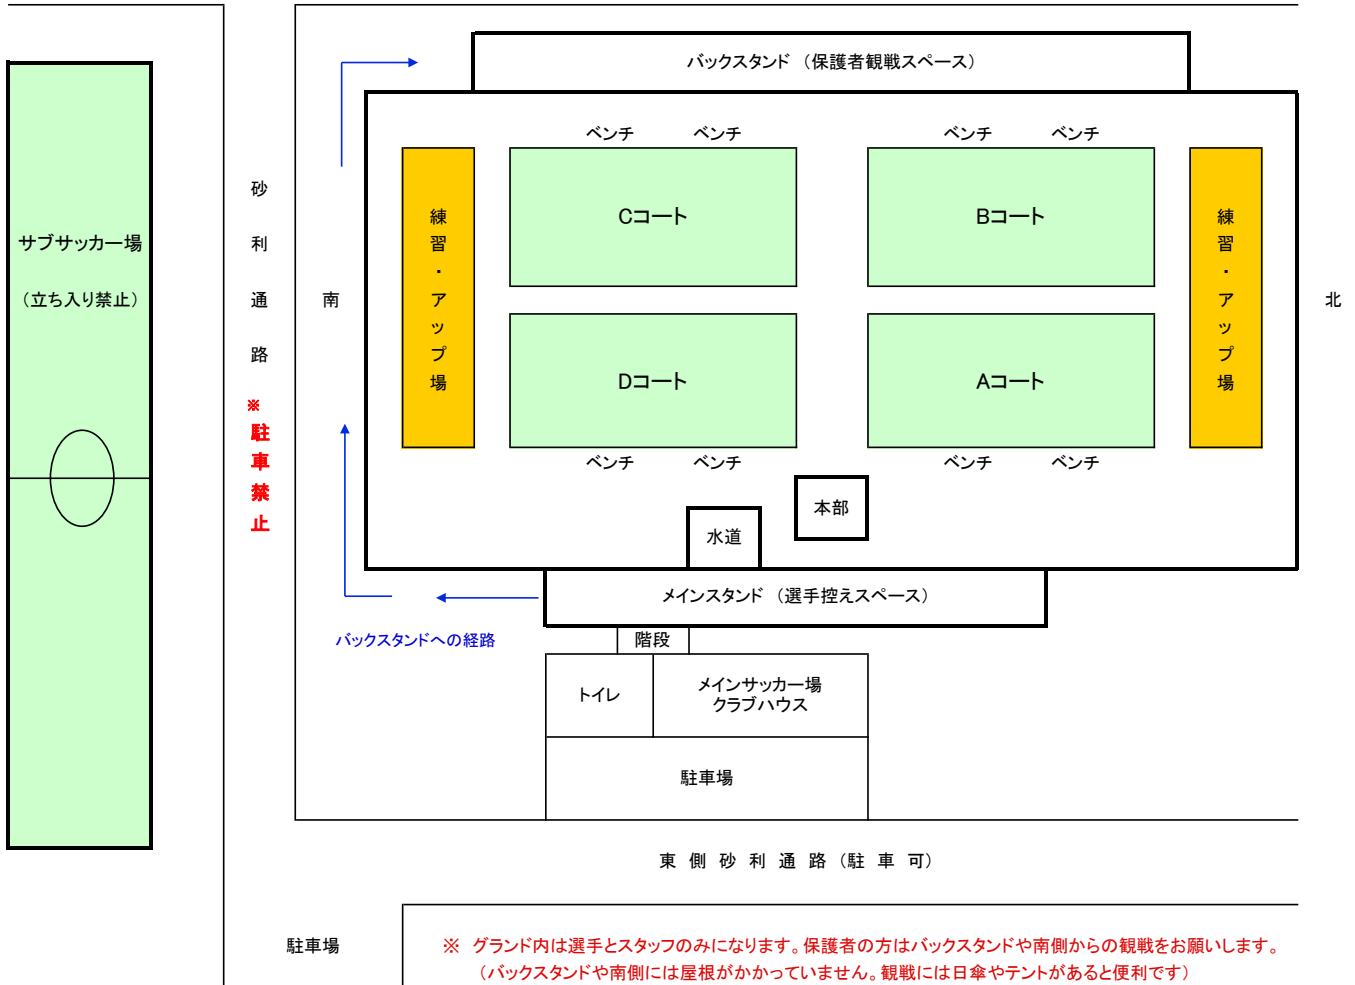

会場案内図

※ 駐車場はくぬぎ平スポーツ広場北側の公園墓地駐車場もしくは東側砂利通路をご利用ください。
砂利通路は道路脇へ並べて駐車してください。複数列にならないようお願いします。

（路上駐車は厳禁です。来年度以降グラウンドの使用が出来なくなります。）

※ かばんを開けたままにしておいたりするとカラスが中身をあさってしまいます。ご注意ください。

ハーブカップ U-7・U-8 試合会場図（河口湖メインサッカー場）

富士桜カントリークラブ

道路（路上駐車厳禁）

- ※ グランド内は選手とスタッフのみになります。保護者の方はバックスタンドや南側からの観戦をお願いします。
(バックスタンドや南側には屋根がかかっていません。観戦には日傘やテントがあると便利です)
- ※ メインサッカー場の端にある芝生養生がしてある場所には立ち入らないようにお願いします。
- ※ ベンチ裏にもスペースがあります。試合の妨げにならないようにアップなどに使ってください。