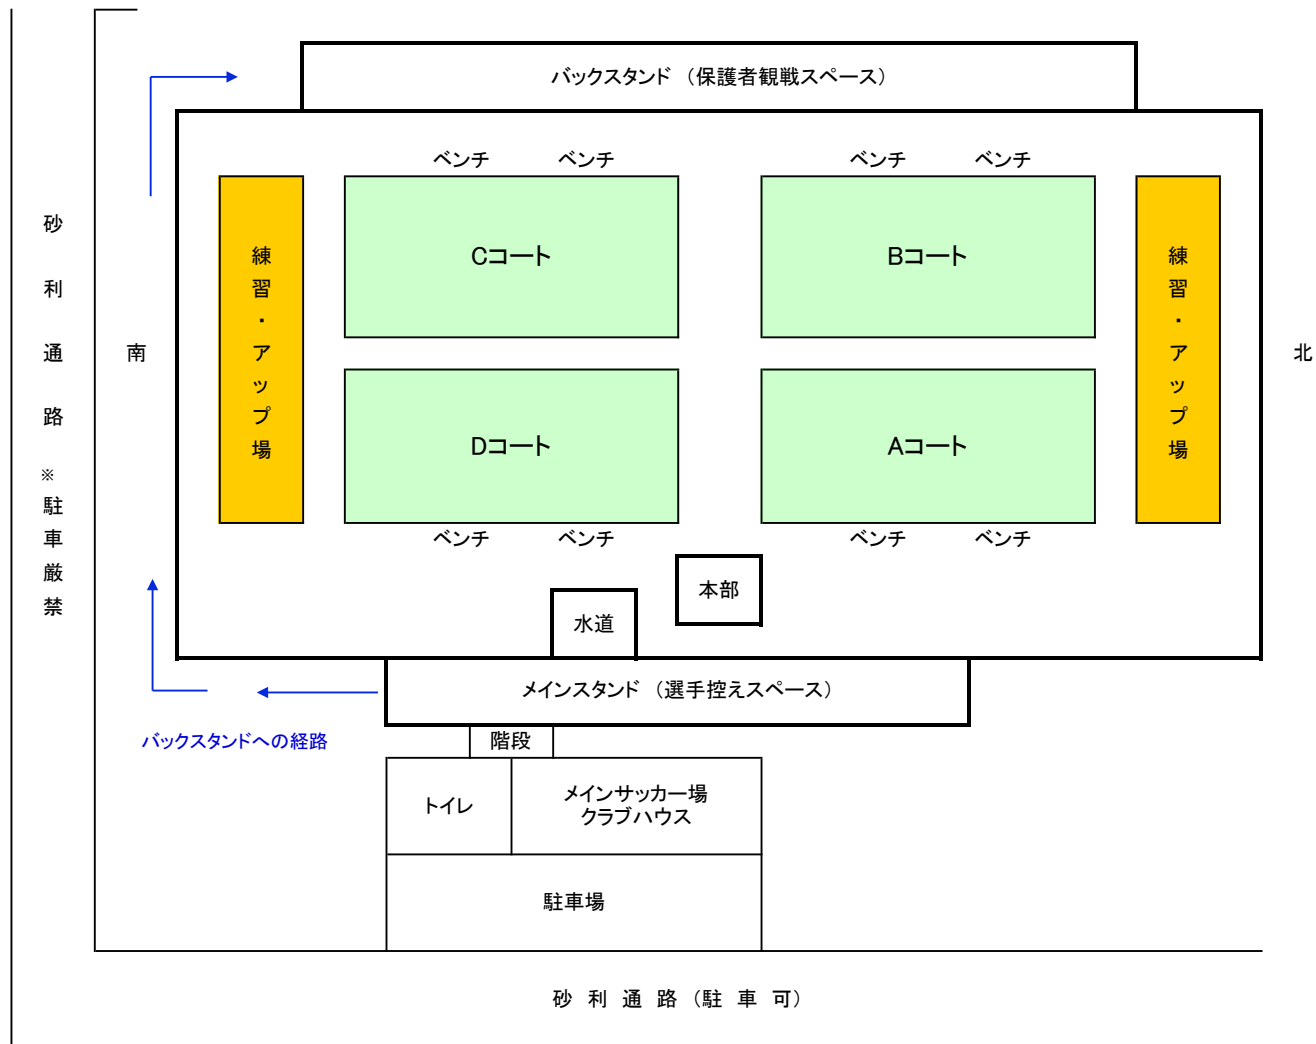

# ハーブカップ U-7・U-8 試合会場図 (河口湖メインサッカー場)

富士桜カントリークラブ

道路 (路上駐車厳禁)

駐車場

- ※ グラウンド内は選手とスタッフのみになります。保護者の方はバックスタンドや南側からの観戦をお願いします。  
(バックスタンドや南側には屋根がかかっていません。観戦には日傘やテントがあると便利です)
- ※ メインサッカー場の端にある芝生養生がしてある場所には立ち入らないようにお願いします。
- ※ ベンチ裏にもスペースがあります。試合の妨げにならないようにアップなどに使ってください。

# 会場案内図

※ 駐車場はくぬぎ平スポーツ広場北側の公園墓地駐車場もしくは東側・南側砂利通路をご利用ください。砂利通路は道路脇へ駐車してください。

(路上駐車は厳禁です。来年度以降グラウンドの使用が出来なくなります。)

※ かばんを開けたままにしておいたりするとカラスが中身をあさってしまいます。ご注意ください。