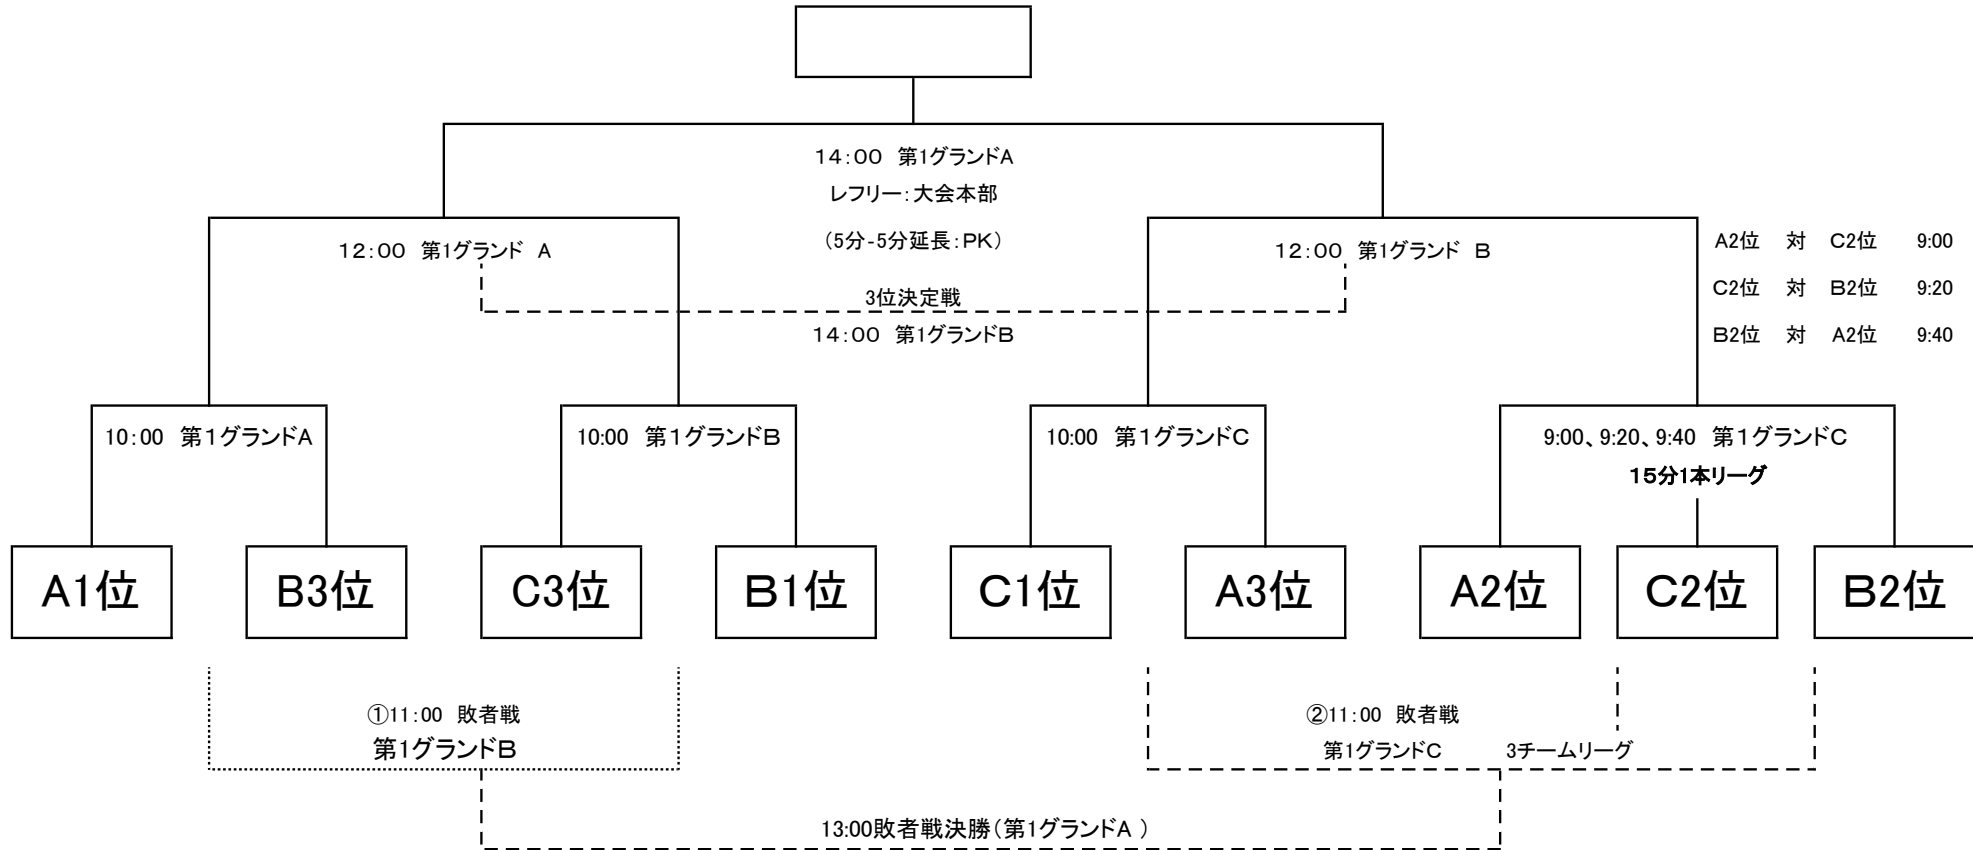

オーシャンカップ2018 卒業生大会

最終日 決勝トーナメント (15分ハーフ B戦なし)

優勝	
準優勝	
3位	

13:00 第1グラウンドA 決勝
13:00 第1グラウンドB フレンドリー
13:00 第1グラウンドC ①負け ②負け (3チームリーグ20分1本)