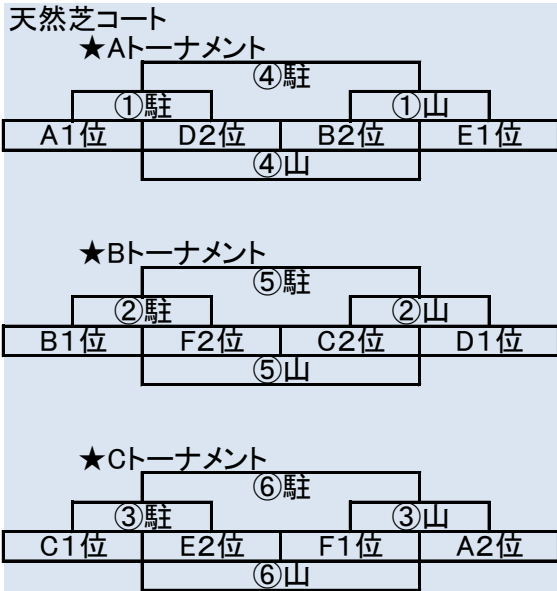

2016年8月11日 滋賀県大津市伊香立公園サマーカップ 順位決定戦

天然芝コート				勝点	得失点	順位
1決 駐車場側						
A1位	★	(7)	(9)			
B1位	(7)	★	(11)			
C1位	(9)	(11)	★			
4決 山側						
A2位	★	(7)	(9)			
B2位	(7)	★	(11)			
C2位	(9)	(11)	★			
7決 駐車場側						
A3位	★	(8)	(10)			
B3位	(8)	★	(12)			
C3位	(10)	(12)	★			
10決 山側						
A4位	★	(8)	(10)			
B4位	(8)	★	(12)			
C4位	(10)	(12)	★			

試合時間	カード	レフリ
1. 8:50	(1)	(2)
2. 9:30	(2)	1 勝
3. 10:10	(3)	2 勝
4. 10:50	(4)	3 勝
5. 11:30	(5)	4 勝
6. 12:10	(6)	5 勝
7. 12:50	(7)	6 勝
8. 13:30	(8)	7 負
9. 14:10	(9)	8 負
10. 14:50	(10)	9 負
11. 15:30	(11)	10 負
12. 16:10	(12)	11 負

★最終試合にあたったチームさま、ゴールの撤収をお願いします。

試合コートについて

駐 … 駐車場側

山 … 山側

遊 … 遊具側

テ … テニスコート側

試合時間、13-3-13分

主審一人制。割り当て確認。

試合終了後のベンチ挨拶は省略。

日程が過密になっています。次戦の方は、ベンチ横での準備をお願いします！！

クレーコート				勝点	得失点	順位
13決 遊具側						
D1位	★	(7)	(9)			
E1位	(7)	★	(11)			
F1位	(9)	(11)	★			
16決 テニス側						
D2位	★	(7)	(9)			
E2位	(7)	★	(11)			
F2位	(9)	(11)	★			
19決 遊具側						
D3位	★	(8)	(10)			
E3位	(8)	★	(12)			
F3位	(10)	(12)	★			
22決 テニス側						
D4位	★	(8)	(10)			
E4位	(8)	★	(12)			
F4位	(10)	(12)	★