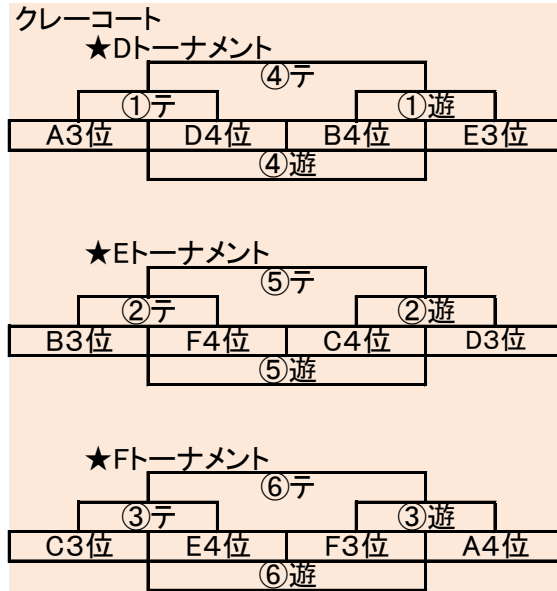

2016年8月11日 滋賀県大津市伊香立公園サマーカップ 順位決定戦

天然芝コート				勝点	得失点	順位
1決 駐車場側						
A1位	★	(7)	(9)			
B1位	(7)	★	(11)			
C1位	(9)	(11)	★			
4決 山側						
A2位	★	(7)	(9)			
B2位	(7)	★	(11)			
C2位	(9)	(11)	★			
7決 駐車場側						
A3位	★	(8)	(10)			
B3位	(8)	★	(12)			
C3位	(10)	(12)	★			
10決 山側						
A4位	★	(8)	(10)			
B4位	(8)	★	(12)			
C4位	(10)	(12)	★			

試合時間	カード	レフリ
1. 8:50	(1)	(2)
2. 9:30	(2)	1 勝
3. 10:10	(3)	2 勝
4. 10:50	(4)	3 勝
5. 11:30	(5)	4 勝
6. 12:10	(6)	5 勝
7. 12:50	(7)	6 勝
8. 13:30	(8)	7 負
9. 14:10	(9)	8 負
10. 14:50	(10)	9 負
11. 15:30	(11)	10 負
12. 16:10	(12)	11 負

★最終試合にあたったチームさま、ゴールの撤収をお願いします。

試合コートについて

駐 … 駐車場側

山 … 山側

遊 … 遊具側

テ … テニスコート側

試合時間、13-3-13分

主審一人制。割り当て確認。

試合終了後のベンチ挨拶は省略。

日程が過密になっています。次戦の方は、ベンチ横での準備をお願いします！！

クレーコート				勝点	得失点	順位
13決 遊具側						
D1位	★	(7)	(9)			
E1位	(7)	★	(11)			
F1位	(9)	(11)	★			
16決 テニス側						
D2位	★	(7)	(9)			
E2位	(7)	★	(11)			
F2位	(9)	(11)	★			
19決 遊具側						
D3位	★	(8)	(10)			
E3位	(8)	★	(12)			
F3位	(10)	(12)	★			
22決 テニス側						
D4位	★	(8)	(10)			
E4位	(8)	★	(12)			
F4位	(10)	(12)	★