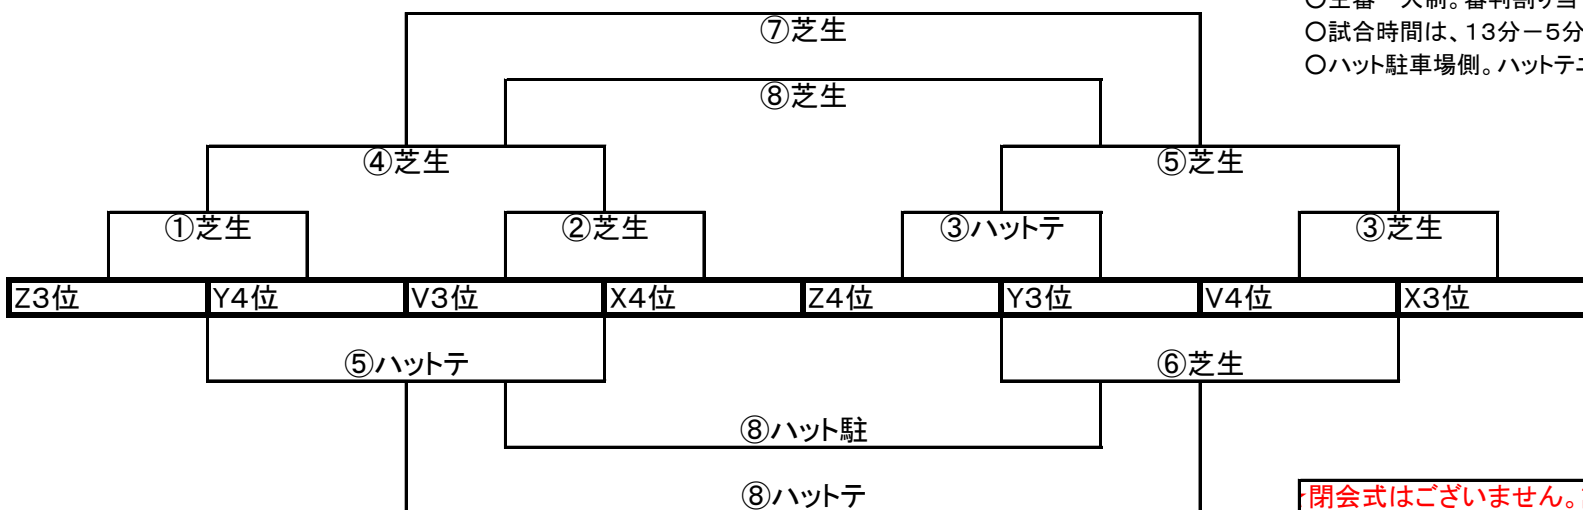

○芝生広場奥にある、自由広場(つち)は、8:30からアップで利用できます。

○ハーフタイムにコートへは入れません。練習はすべて自由広場をお願いします。

○試合会場には、9:40から入れます。

○グラウンド内及び芝生内には、選手とスタッフのみ入れます。

○主審一人制。審判割り当てにご協力ください。

○試合時間は、13分-5分-13分。

○ハット駐車場側。ハットテニスコート側。芝生広場の3面を利用します。

# 10日 順位決定トーナメント

試合時間		レフリー
1、10:00～	①	②
2、10:40～	②	前負け
3、11:20～	③	前負け
4、12:00～	④	前負け
5、12:40～	⑤	前負け
6、13:20～	⑥	前負け
7、14:00～	⑦	前負け
8、14:40～	⑧	前負け
以下TM 20分一本		
15:20～		
15:50～		

- 芝生広場奥にある、自由広場(つち)は、8:30からアップで利用できます。
- ハーフタイムにコートへは入れません。練習はすべて自由広場をお願いします。
- 試合会場には、9:40から入れます。
- グラウンド内及び芝生内には、選手とスタッフのみ入れます。
- 主審一人制。審判割り当てにご協力ください。
- 試合時間は、13分-5分-13分。
- ハット駐車場側。ハットテニスコート側。芝生広場の3面を利用します。