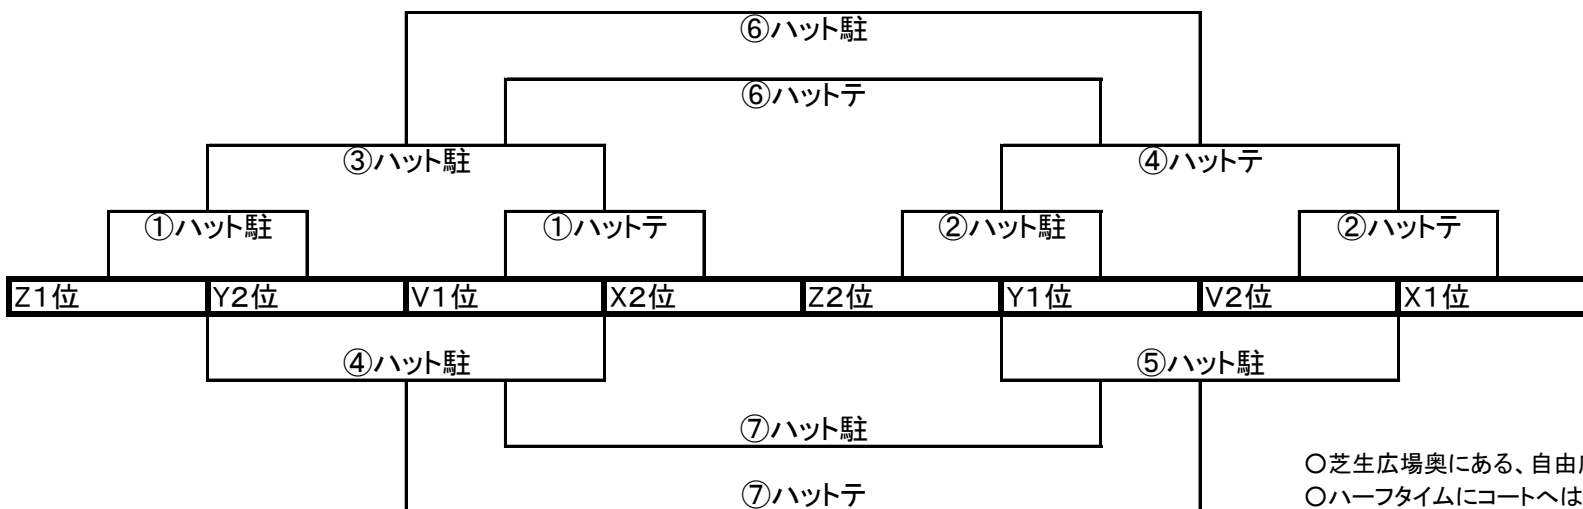

○芝生広場奥にある、自由広場(つち)は、8:30からアップで利用できます。

○ハーフタイムにコートへは入れません。練習はすべて自由広場をお願いします。

○試合会場には、9:40から入れます。

○グラウンド内及び芝生内には、選手とスタッフのみ入れます。

○主審一人制。審判割り当てにご協力ください。

○試合時間は、13分-5分-13分。

○ハット駐車場側。ハットテニスコート側。芝生広場の3面を利用します。

# 10日 順位決定トーナメント

試合時間		レフリー
1、10:00～	①	②
2、10:40～	②	前負け
3、11:20～	③	前負け
4、12:00～	④	前負け
5、12:40～	⑤	前負け
6、13:20～	⑥	前負け
7、14:00～	⑦	前負け
8、14:40～	⑧	前負け
以下TM 20分一本		
15:20～		
15:50～		

- 芝生広場奥にある、自由広場(つち)は、8:30からアップで利用できます。
- ハーフタイムにコートへは入れません。練習はすべて自由広場をお願いします。
- 試合会場には、9:40から入れます。
- グラウンド内及び芝生内には、選手とスタッフのみ入れます。
- 主審一人制。審判割り当てにご協力ください。
- 試合時間は、13分-5分-13分。
- ハット駐車場側。ハットテニスコート側。芝生広場の3面を利用します。