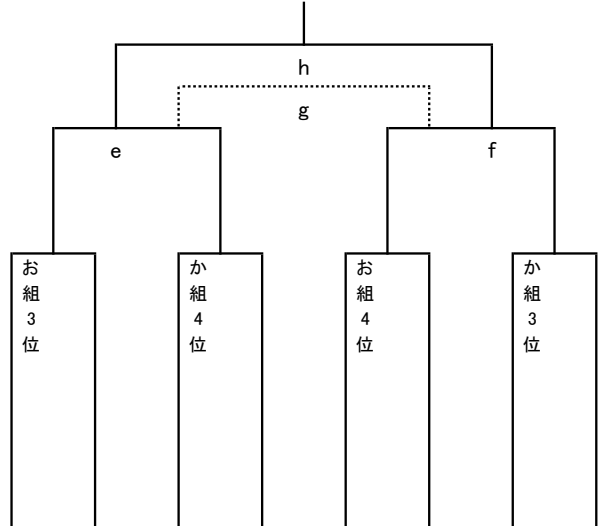

9位決定

13位決定

17位決定

21位決定

2018 ハーブカップ U-12 試合日程表

8月6日(月)

メインサッカー場

	Aコート南側			時間	Bコート北側			
A	ファンタジスタFC	VS	アスクラロ富士U12	10:00	A	バリオーレ日の出レッド	VS	ゴラツ高崎ホワイト
B	LAGO	VS	アスクラロ沼津Jr.	10:40	B	tfaジュニア	VS	韓国MB U12
C	フォルトウナびって	VS	ロブタ富士	11:20	C	杉並シーダース・ブルー	VS	FCクラッキ
D	Uスポーツ Blue	VS	カムイジュニア B	12:00	D	カワハラ A	VS	クレセール鹿嶋
E	フォルトウナだんげ	VS	カワハラ B	12:40	E	バリオーレ日の出ホワイト	VS	FCリリー
F	杉並シーダース・レッド	VS	FESTAキッズ	13:20		アスクラロ富士Jr.	F	Uスポーツ White
G	BOA SPORTS CLUB	VS	ゴラツ高崎グリーン	14:00	H	カムイジュニア A	VS	アクアJFC名古屋
	使用不可			14:40	使用不可			