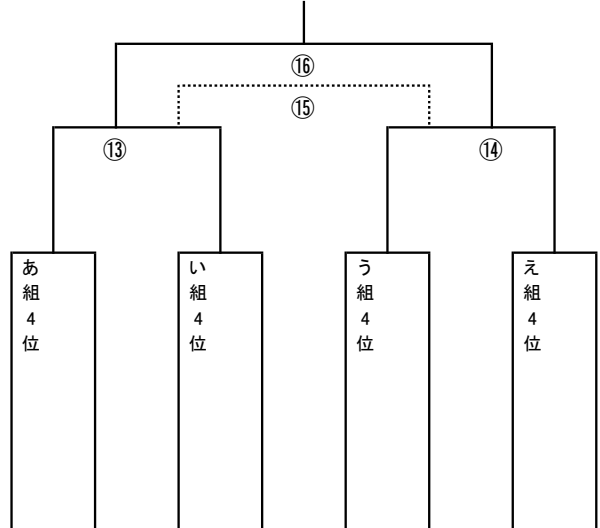

2018 ハーブカップU-12 順位トーナメント

決勝トーナメント

5位決定

9位決定

13位決定

17位決定

21位決定