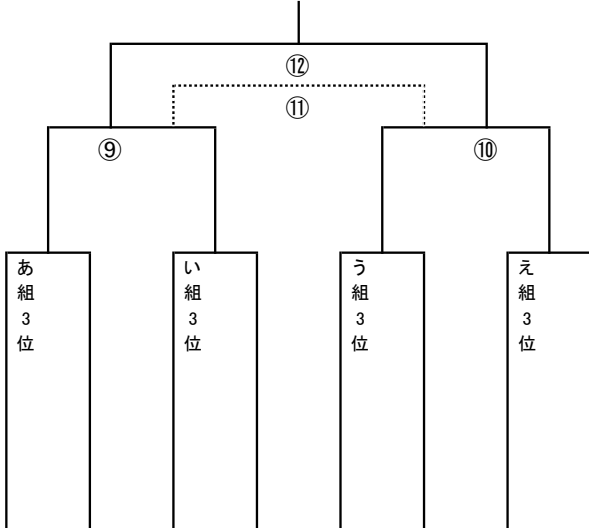

2018 ハーブカップU-12 順位トーナメント

決勝トーナメント

5位決定

9位決定

13位決定

17位決定

21位決定