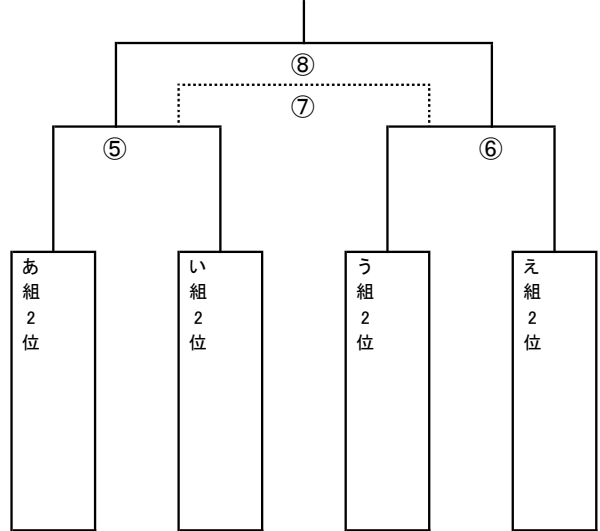

ハーブカップサッカー大会 会場図

至 中央道・東富士有料道路

R 139

小立南交差点

北

2018 ハーブカップU-12 順位トーナメント

決勝トーナメント

5位決定