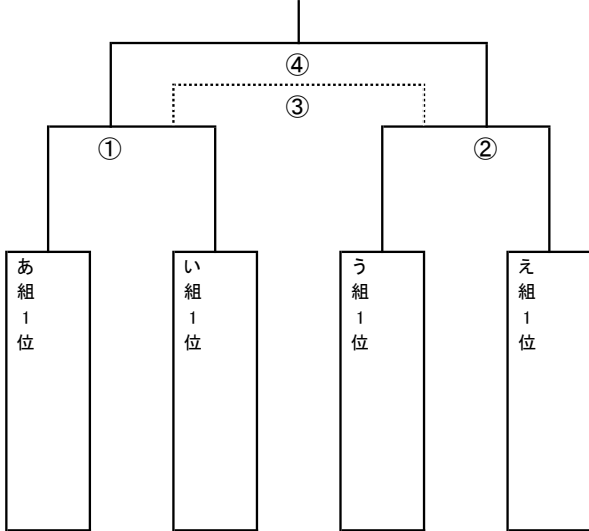

ハーブカップサッカー大会 会場図

至 中央道・東富士有料道路

R 139

小立南交差点

北

2018 ハーブカップU-12 順位トーナメント

決勝トーナメント

5位決定