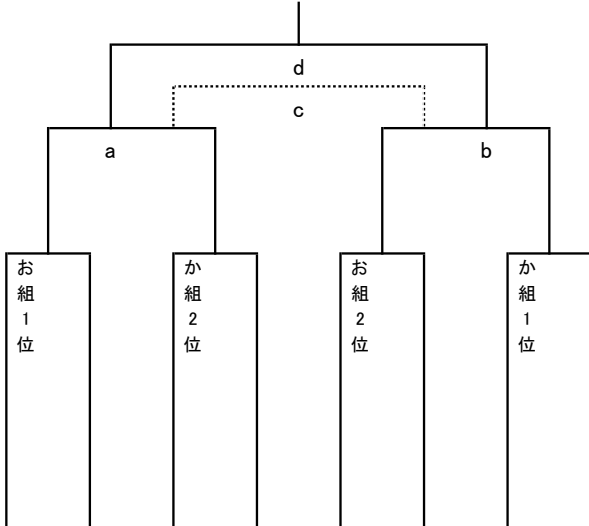

2018 ハーブカップU-12 順位トーナメント

決勝トーナメント

5位決定

9位決定

13位決定

17位決定

21位決定